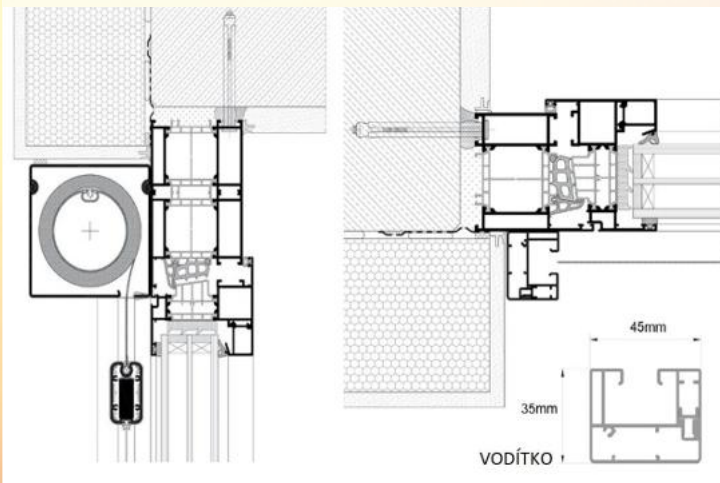

Venkovní screenové rolety **TOP SCREEN** mají přiznaný horní krycí box rovných linií o velikosti 100x100mm (120x120mm dle výšky rolety), do kterého se navíjí látka. Roleta tak působí celkově velmi kompaktně, protože látka je schována při vytaženém stavu v kastlíku. Vodícím profilem o velikosti 45x35mm je vedena pouze koncová lišta, tzn. mezi látkou a vodítkem vznikne minimální mezera. Pevná hliníková konstrukce a nejkvalitnější látky vytvořené z odolných polyesterových vláken potažených PVC zajišťují dlouhodobé používání rolety.

Použitím nové technologie a komponentů tuto roletu vyrábíme až do 5m šíře a na výšku dokážeme vyrobit rovněž 5m při zachování podmínky maximální plochy 16m².

Screen roletu vyrábíme výhradně s motorickým ovládáním ve variantě drátového či radiového ovládání s množstvím doplňků a čidel. Pro komfortní používání nabízíme variantu inteligentního řízení budov.