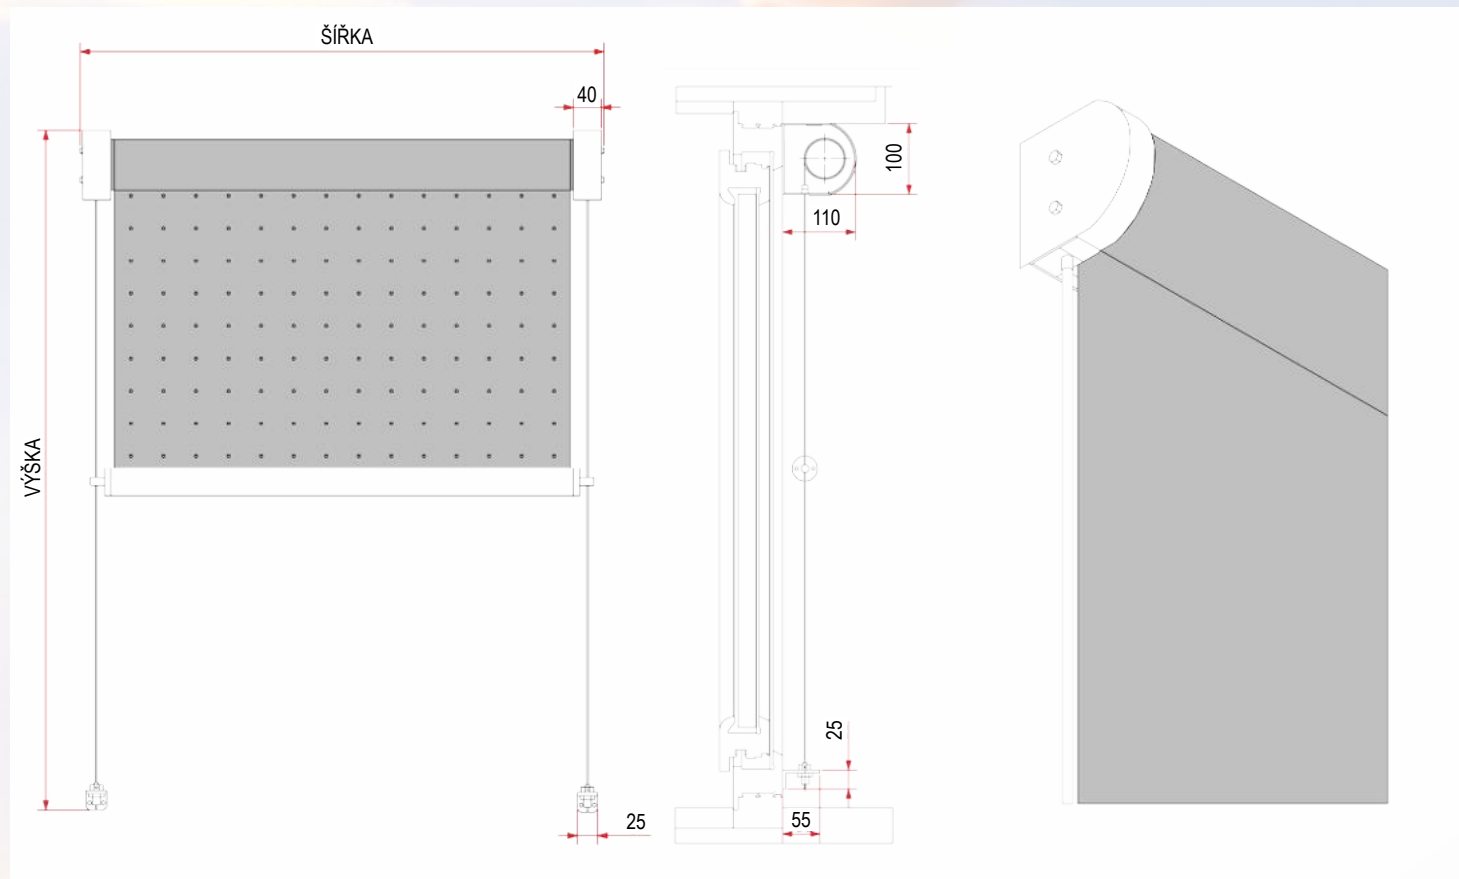

Technický výkres NOVUM