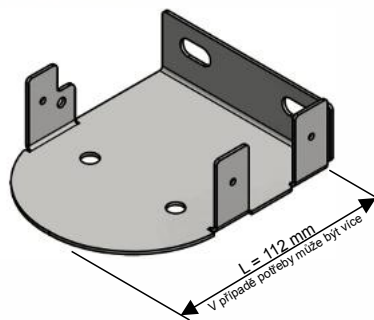

Technické výkresy - roleta NOVUM - držáky válce

Stěnový držák č.1 kulatý - standard