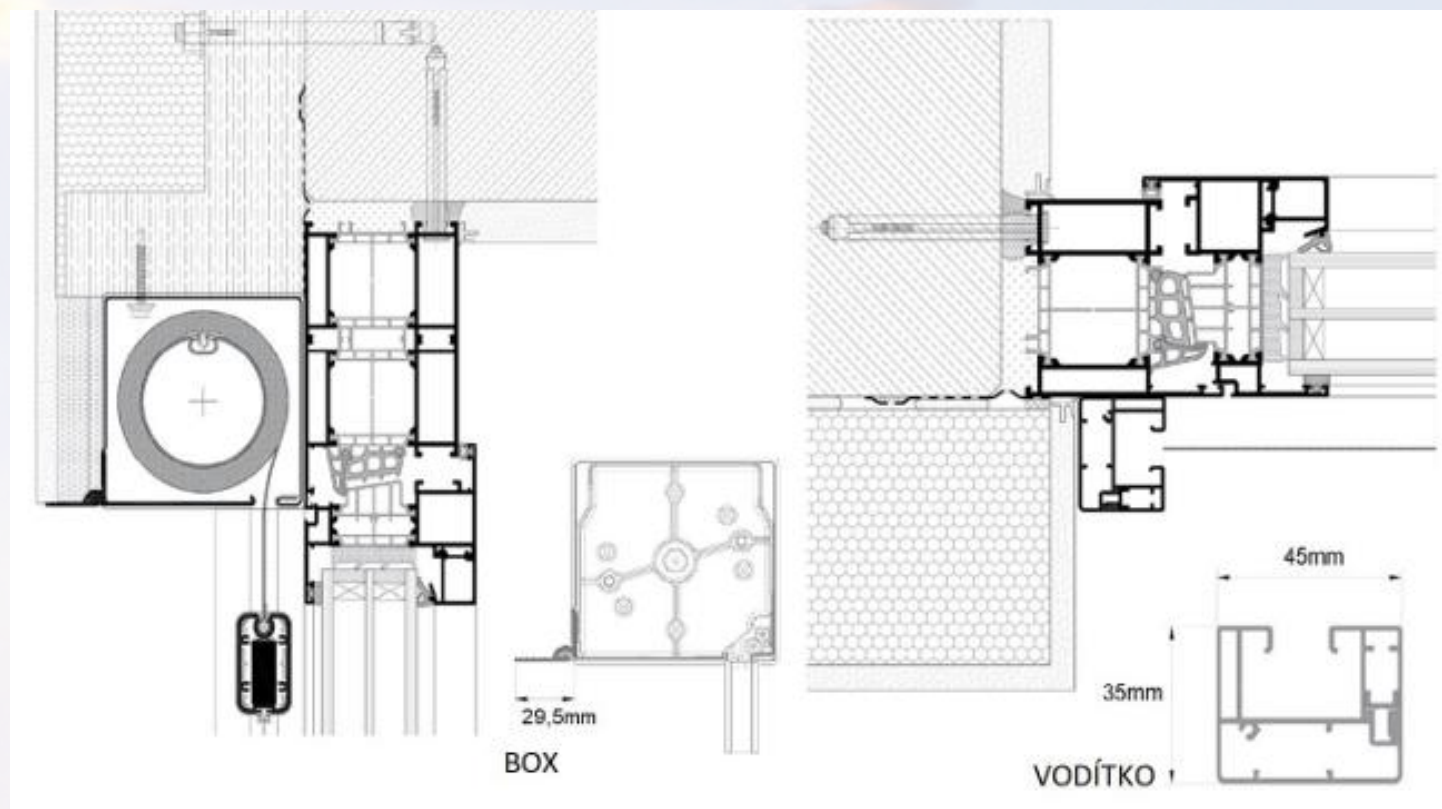

Technický výkres IN SCREEN