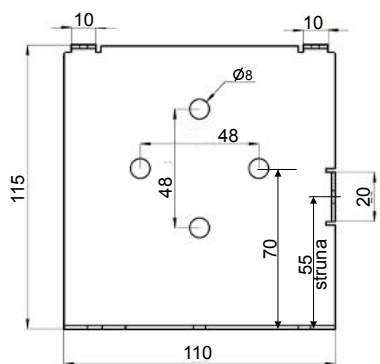

Stěnový držák č.3 hranatý
možno vyrobit atyp pro pravotočivou montáž