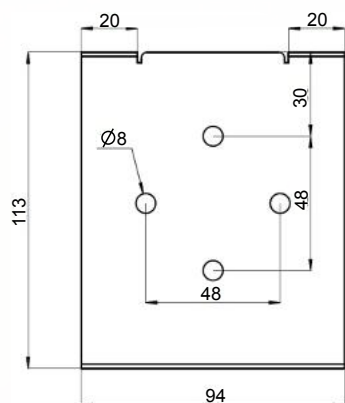

# Technické výkresy - roleta NOVUM - držáky válce

Stěnový držák č.1 kulatý - standard

Stěnový držák č.2 hranatý  
možno vyrobit atyp pro pravotočivou montáž

Stěnový držák č.3 hranatý  
možno vyrobit atyp pro pravotočivou montáž