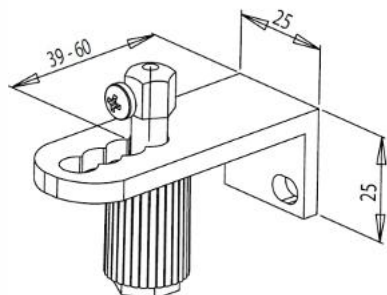

Technické výkresy - roleta NOVUM - držáky spodní

Držák č.1 - standard