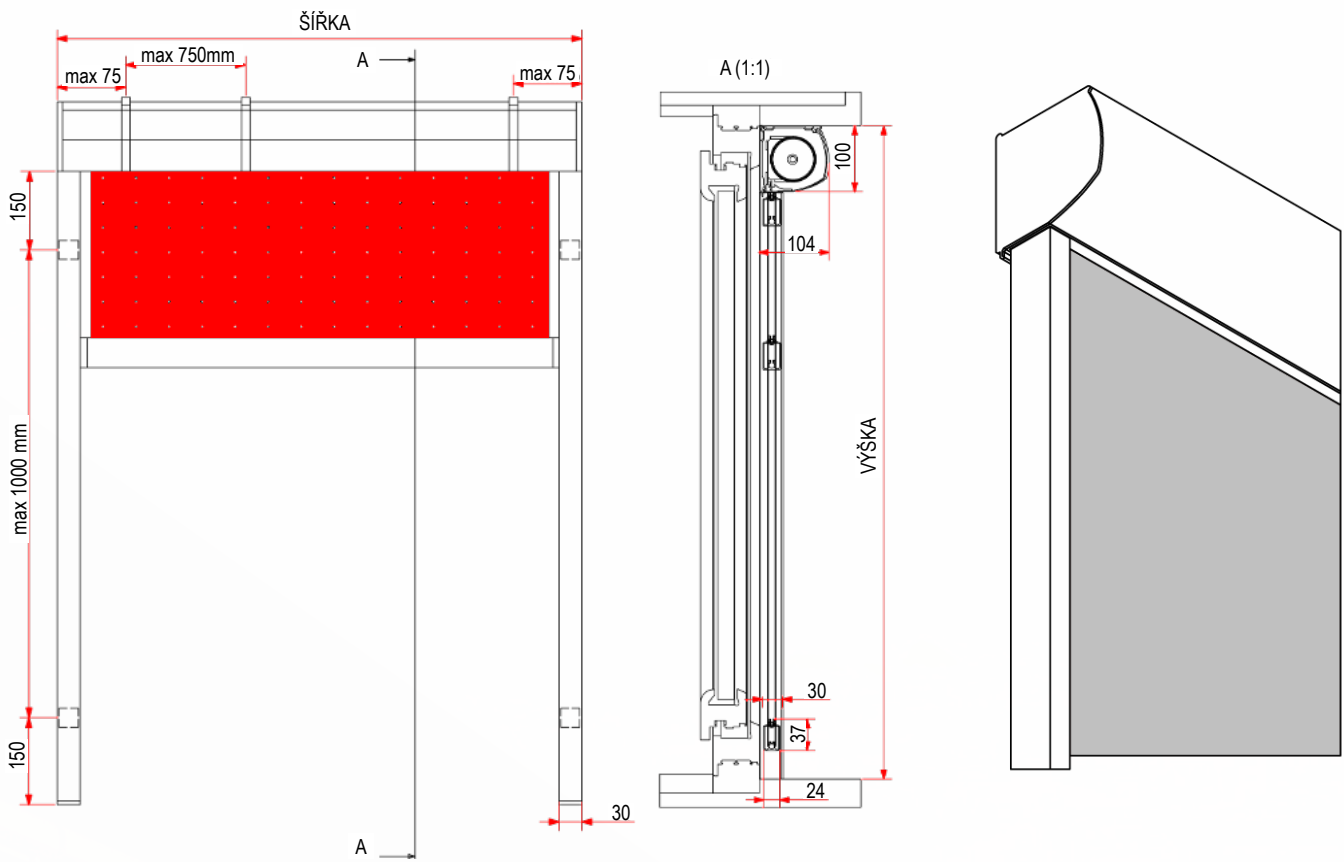

Technický výkres UNIBOX VODÍTKO