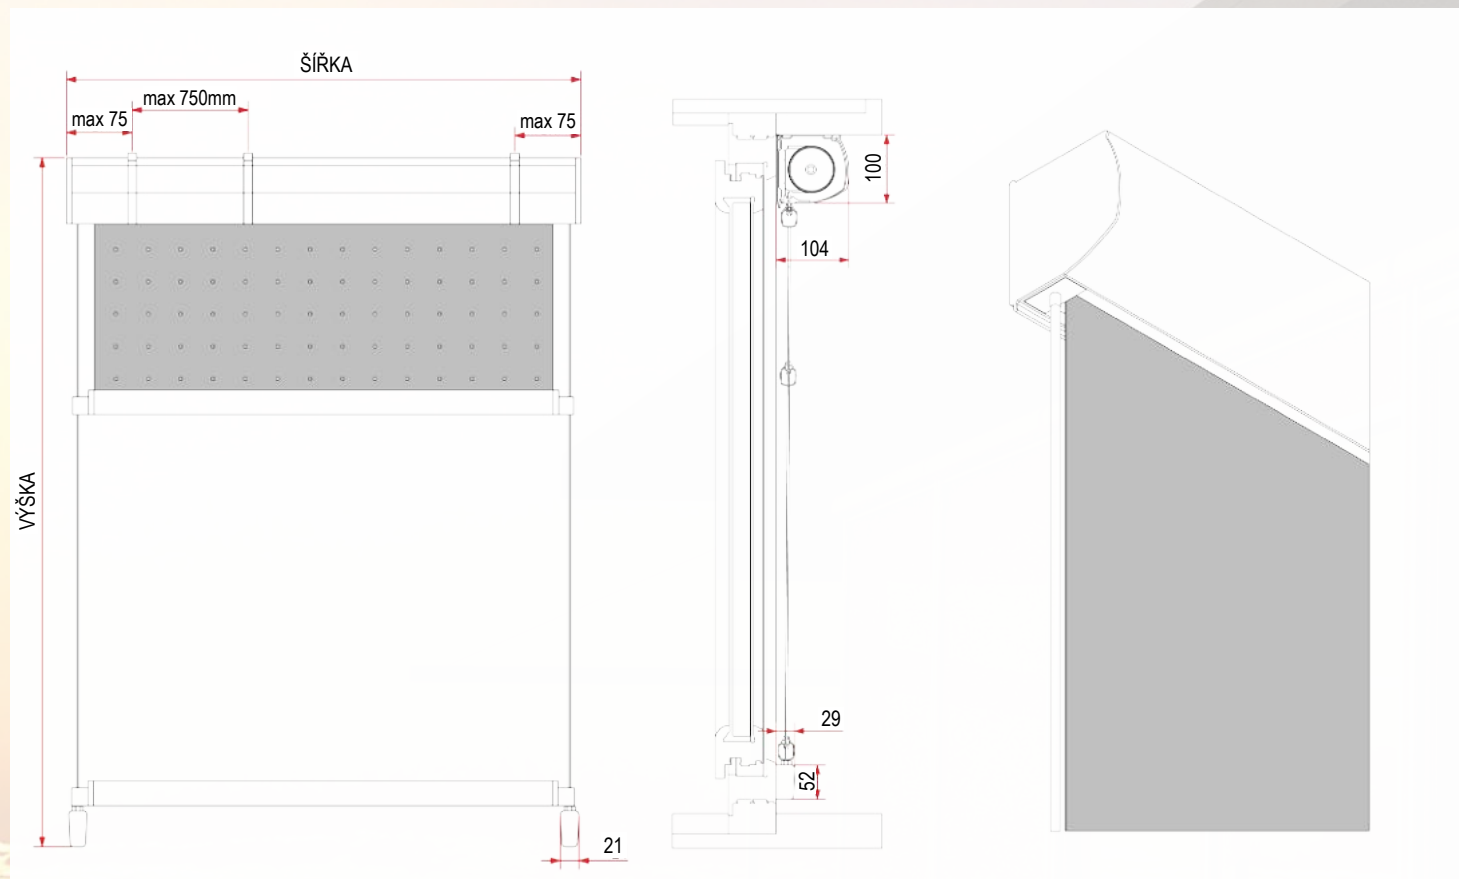

Technický výkres UNIBOX LANKO