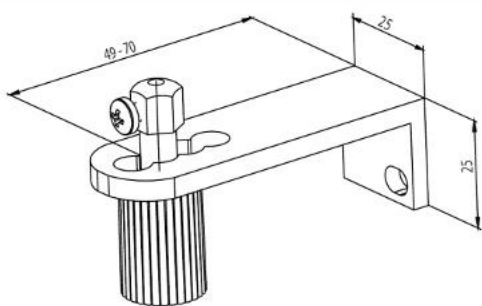

Technické výkresy - roleta NOVUM - držáky spodní

Držák č.3