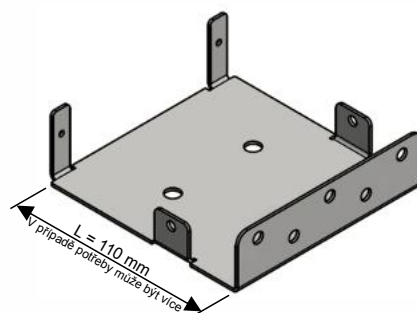

Stěnový držák č.2 hranatý
možno vyrobit atyp pro pravotočivou montáž