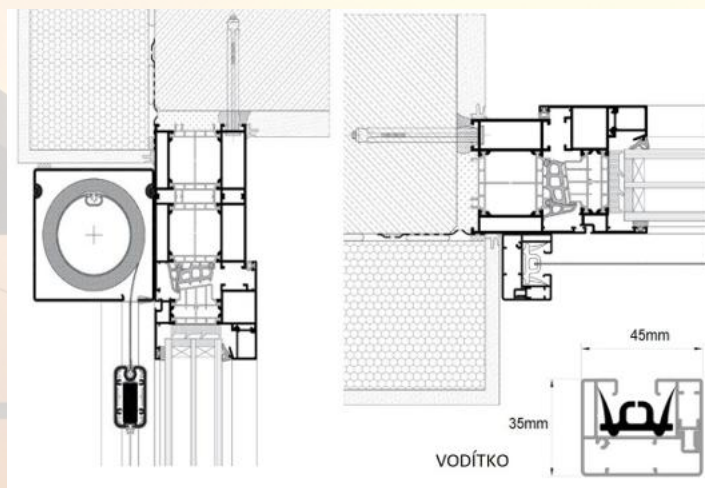

Screenová roleta **TOP ZIP SCREEN** je vyráběna s horním viditelným kastlíkem, do kterého se navíjí látka. Horní box má velikost 100x100mm (120x120mm dle výšky rolety). Tento typ rolety používá speciální systém ZIP, který ve vodících lištách dokonale uchycuje a napíná látku, takže je odolná před působením povětrnostních vlivů, zejména proti nárazovému větru. Současně je tak zajištěno vynikající utěsnění. Pevná hliníková konstrukce v kombinaci s použitím nejvyšší kvality látek vyvinutých speciálně pro screenové rolety, zajišťují vynikající a dlouhodobé používání rolety.

Použitím nové technologie a komponentů tuto roletu vyrábíme až do 5m šíře a na výšku dokážeme vyrobit rovněž 5m při zachování podmínky maximální plochy 16m².