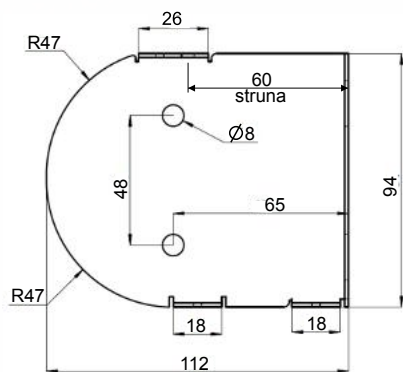

Technické výkresy - roleta NOVUM - držáky válce

Stěnový držák č.1 kulatý - standard