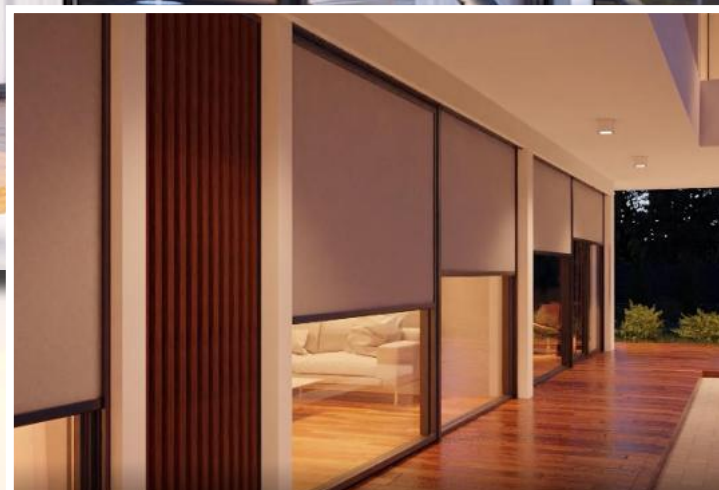

TOP ZIP SCREEN box přiznaný + ZIP + vodítka