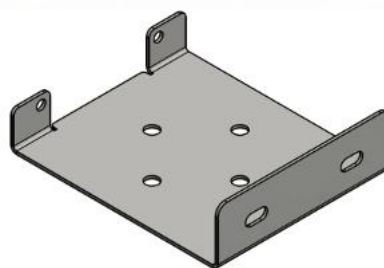

# Technické výkresy - roleta NOVUM - držáky válce

Stěnový držák č.1 kulatý - standard

Stěnový držák č.2 hranatý  
možno vyrobit atyp pro pravotočivou montáž

Stěnový držák č.3 hranatý  
možno vyrobit atyp pro pravotočivou montáž