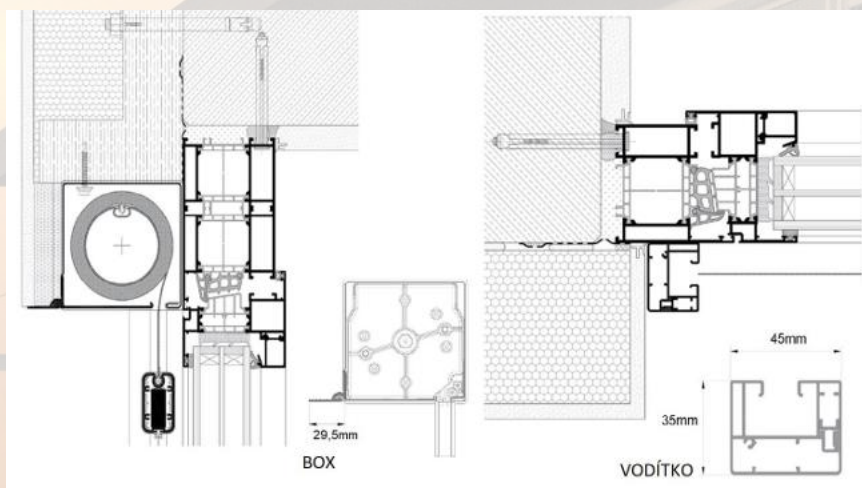

Screenové rolety vyrábíme výhradně s motorickým ovládním ve variantě drátového či radiového ovládním s množstvím doplňků a čidel. Pro komfortní používání nabízíme variantu inteligentního řízení budov.