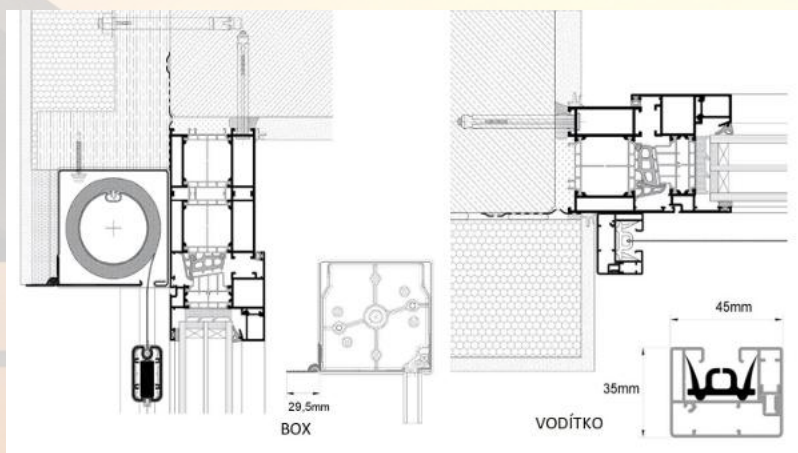

Screenová roleta **IN ZIP SCREEN** v sobě kombinuje systém zaomítací rolety s boxem o velikosti 100x100mm (120 x 120mm dle výšky rolety) a boční vodící profily v rozměru 45 x 35 mm se systémem ZIP. Tento ZIP systém umožňuje dokonalé uchycení, napnutí a vedení látky ve vodících lištách. Látky je tak stabilně pevně usazená ve vodících lištách a je tak maximálně chráněna proti větru. Mezi vodící lištou a látkou tak nevzniká žádná mezera. Pevná hliníková konstrukce a nejkvalitnější látky vytvořené z odolných polyesterových vláken potažených PVC zajišťují dlouhou životnost.

Maximální plocha 16m².