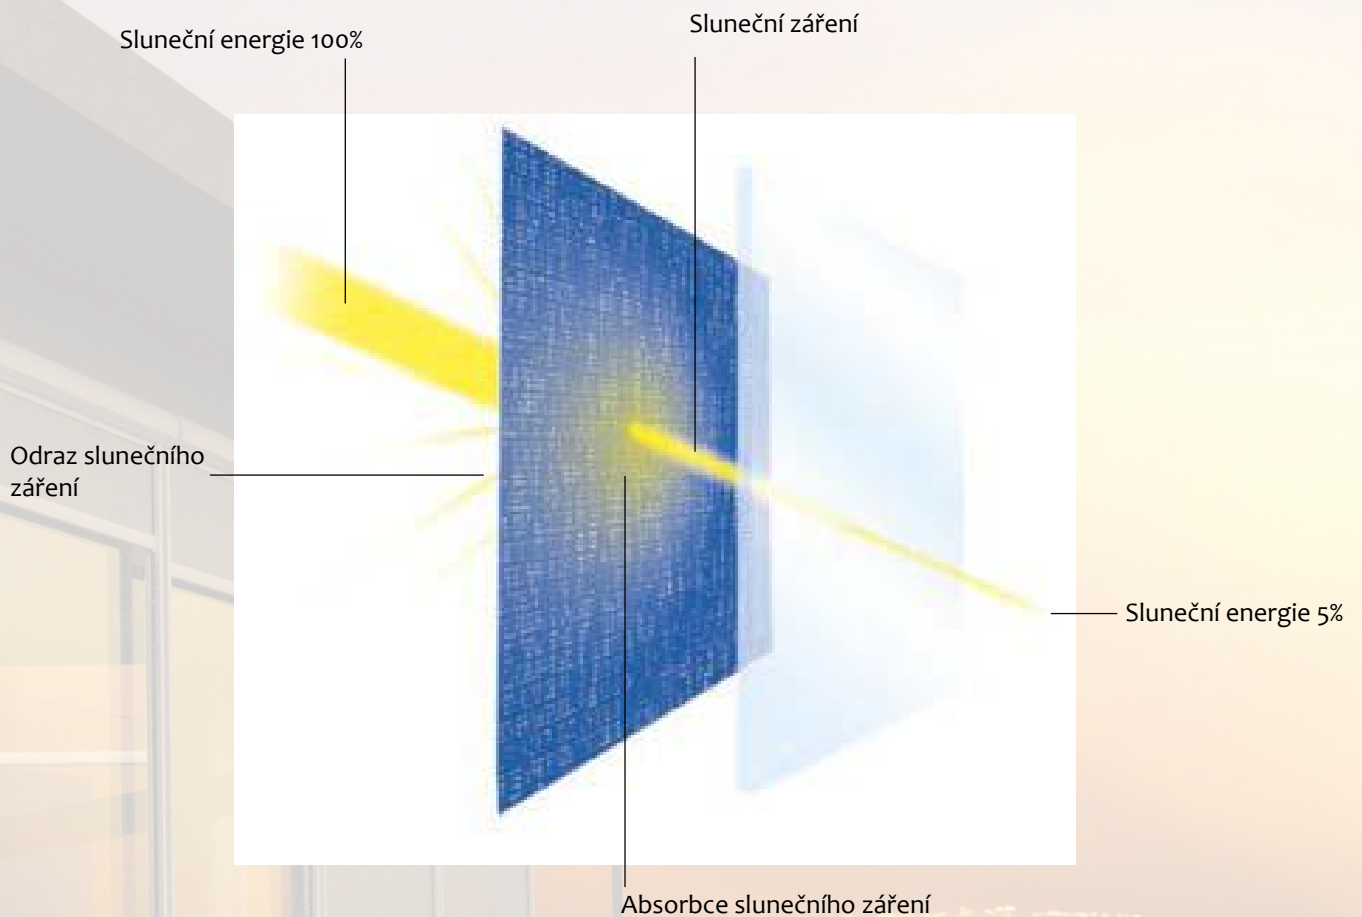

Technické specifikace

	Hodnota
Složení	36% PES HT - 64% PVC
Hmotnost	590 g/m² +/- 5%
Tloušťka	0,78 mm +/- 5%
Šířka	300 cm
Pevnost v tahu (osnovy/útku)	307,2/243,3 +/- 5% daN/5 cm
Pevnost v roztržení (osnovy/útku)	12/6,4 +/- 5% daN/5 cm
Ohnivzdornost	M1/FR