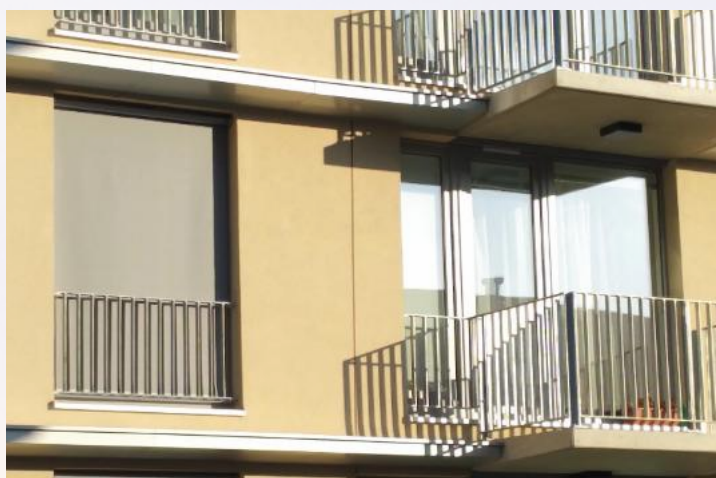

Naše realizace