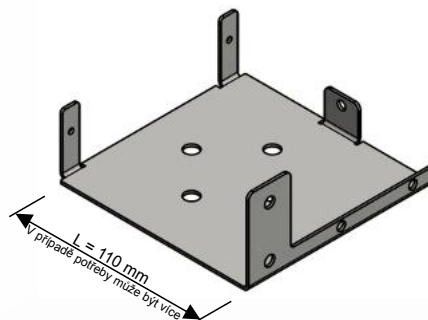

Stěnový držák č.3 hranatý
možno vyrobit atyp pro pravotočivou montáž