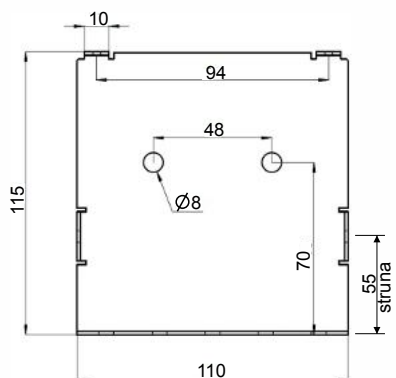

Stěnový držák č.2 hranatý
možno vyrobit atyp pro pravotočivou montáž