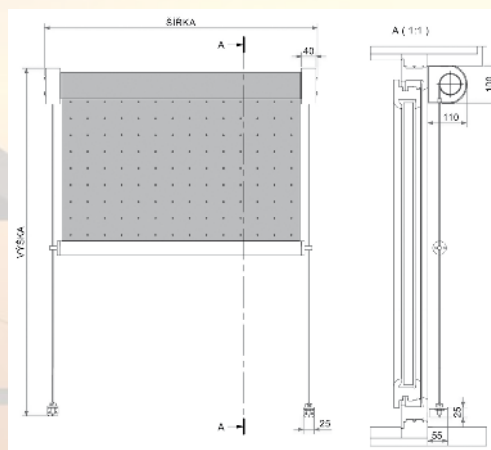

Screenovou roletu **NOVUM** vyrábíme výhradně s motorickým ovládním ve variantě drátového či radiového ovládním s množstvím doplňků a čidel. Pro komfortní používání nabízíme variantu inteligentního řízení budov.