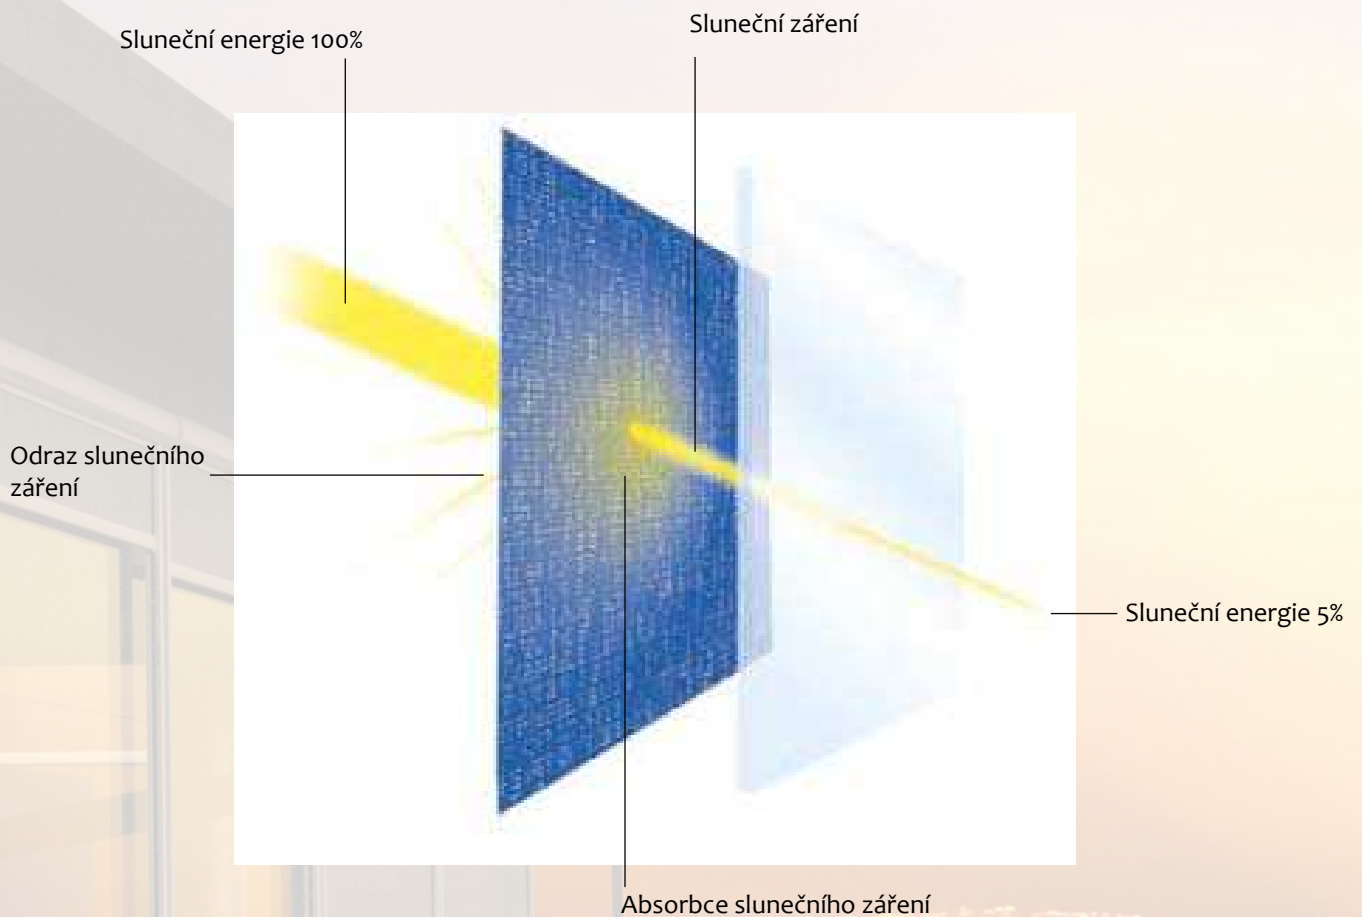

Technické specifikace

	Hodnota
Složení	18% PES HT - 82% PVC
Průměr vlákna	0,4 mm
Propustnost	2%
Ochranný faktor proti ultrafialovému záření - UPF	40 - 50
Hmotnost	610 g/m²
Tloušťka	0,78 mm
Šířka	300 cm
Pevnost v tahu (osnovy/útku)	160/135 daN/ 5 cm
Pevnost v roztžení (osnovy/útku)	10/8,5 daN
Ohnivzdornost	B-s2,do