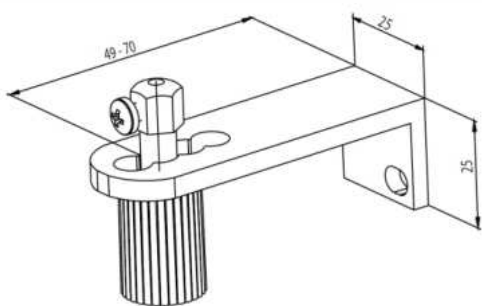

Technické výkresy - roleta NOVUM - držáky spodní

Držák č.3