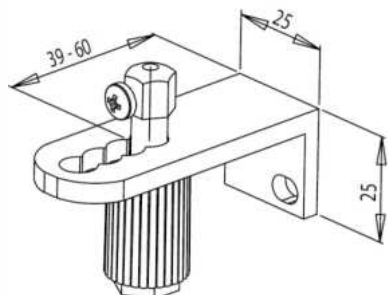

Technické výkresy - roleta NOVUM - držáky spodní

Držák č.1 - standard