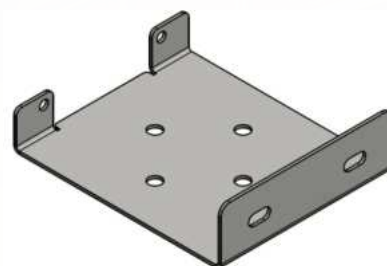

Technické výkresy - roleta NOVUM - držáky válce

Stěnový držák č.1 kulatý - standard

Stěnový držák č.2 hranatý
možno vyrobit atyp pro pravotočivou montáž

Stěnový držák č.3 hranatý
možno vyrobit atyp pro pravotočivou montáž