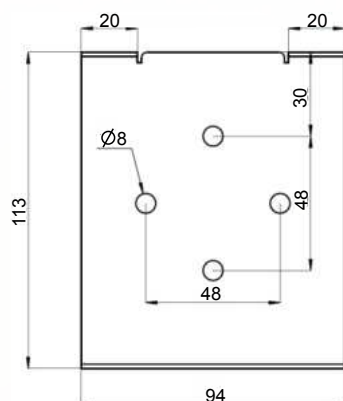

Technické výkresy - roleta NOVUM - držáky válce

Stěnový držák č.1 kulatý - standard

Stěnový držák č.2 hranatý
možno vyrobit atyp pro pravotočivou montáž

Stěnový držák č.3 hranatý
možno vyrobit atyp pro pravotočivou montáž