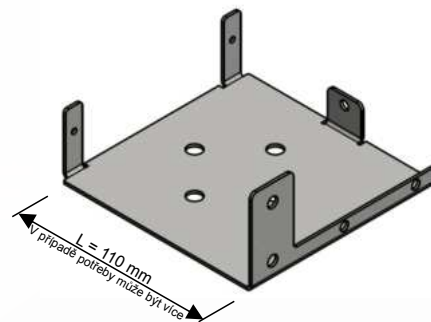

Technické výkresy - roleta NOVUM - držáky válce

Stěnový držák č.1 kulatý - standard

Stěnový držák č.2 hranatý
možno vyrobit atyp pro pravotočivou montáž

Stěnový držák č.3 hranatý
možno vyrobit atyp pro pravotočivou montáž