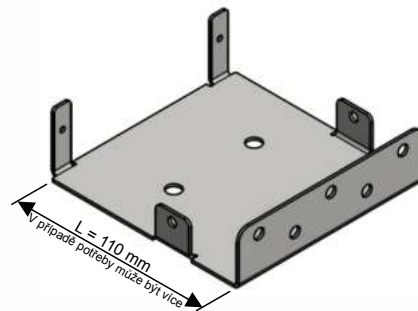

Stěnový držák č.2 hranatý
možno vyrobit atyp pro pravotočivou montáž