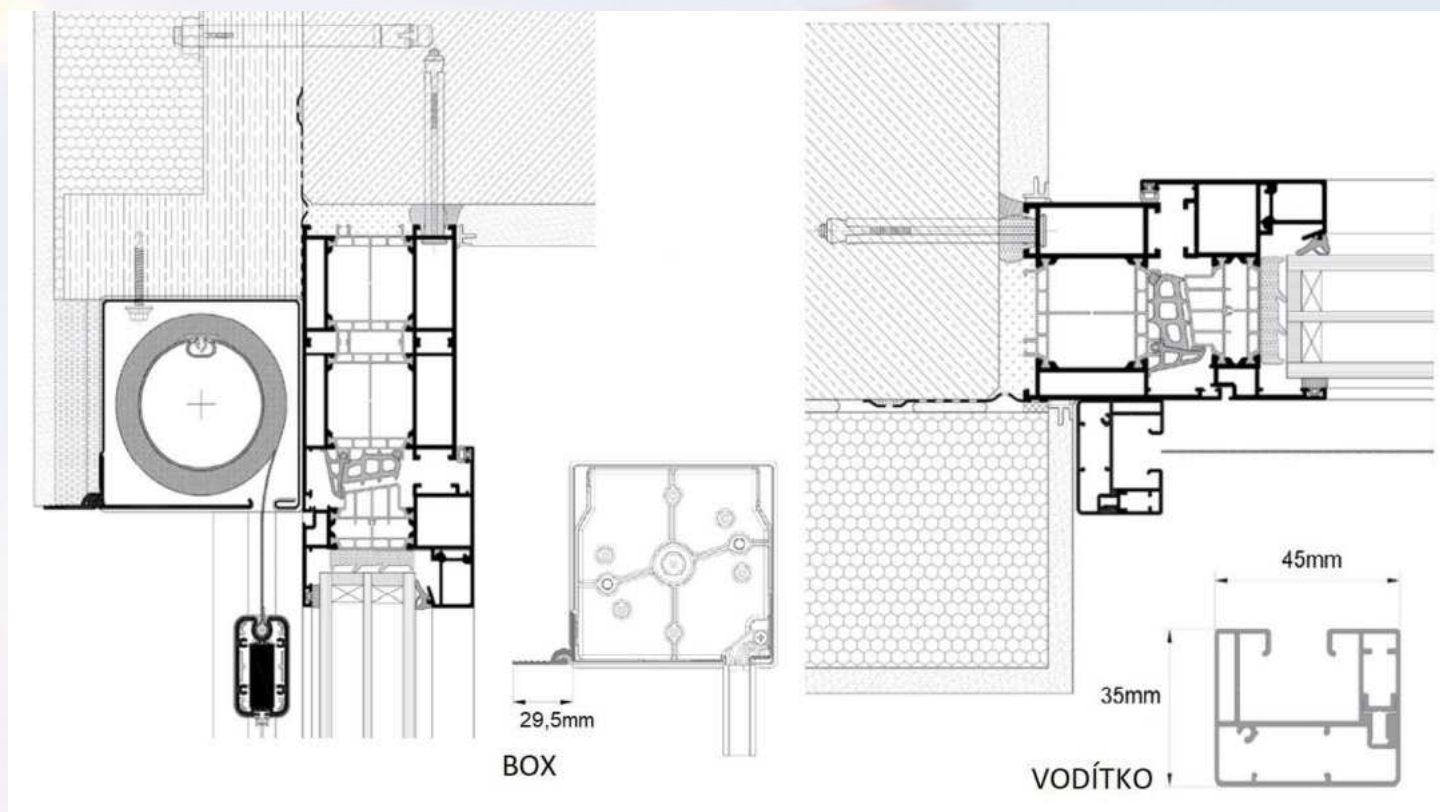

IN ZIP SCREEN box pod omítku + ZIP + vodítka

Screenová roleta **IN ZIP SCREEN** v sobě kombinuje systém zaomítací rolety s boxem o velikosti 100x100mm (120 x 120mm dle výšky rolety) a boční vodící profily v rozměru 45 x 35 mm se systémem ZIP. Tento ZIP systém umožňuje dokonalé uchycení, napnutí a vedení látky ve vodících lištách. Látky je tak stabilně pevně usazená ve vodících lištách a je tak maximálně chráněna proti větru. Mezi vodící lištou a látkou tak nevzniká žádná mezera. Pevná hliníková konstrukce a nejkvalitnější látky vytvořené z odolných polyesterových vláken potažených PVC zajišťují dlouhou životnost.

Technický výkres UNIBOX LANKO

Technický výkres UNIBOX VODÍTKO

Technický výkres UNI ZIP SCREEN 100

Technický výkres IN SCREEN

Technický výkres IN ZIP SCREEN

Technický výkres TOP SCREEN

Technický výkres TOP ZIP SCREEN