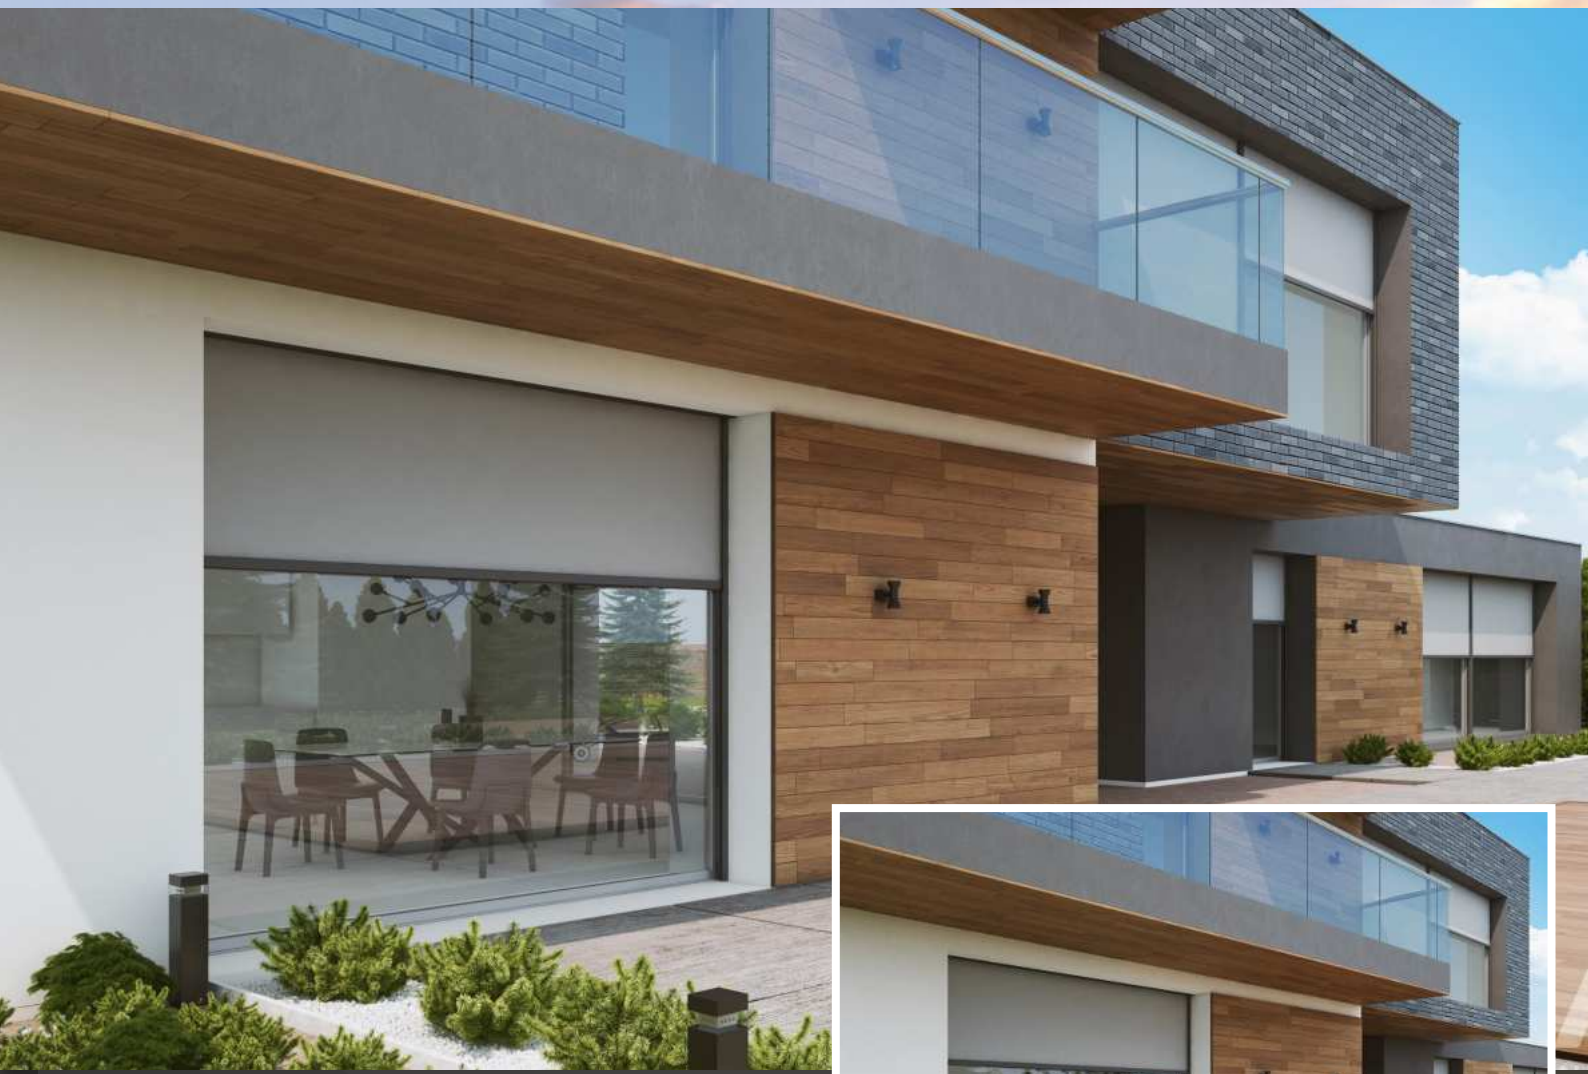

IN ZIP SCREEN box pod omítku + ZIP + vodítka