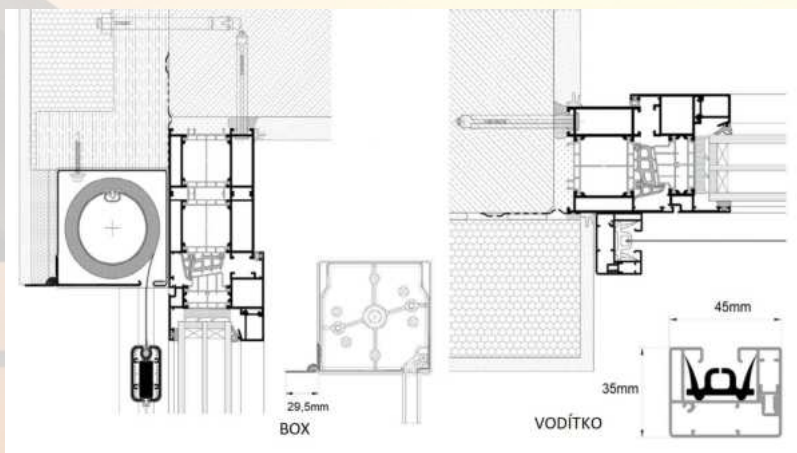

Screenová roleta **IN ZIP SCREEN** v sobě kombinuje systém zaomítací rolety s boxem o velikosti 100x100mm (120 x 120mm dle výšky rolety) a boční vodící profily v rozměru 45 x 35 mm se systémem ZIP. Tento ZIP systém umožňuje dokonalé uchycení, napnutí a vedení látky ve vodících lištách. Látky je tak stabilně pevně usazená ve vodících lištách a je tak maximálně chráněna proti větru. Mezi vodící lištou a látkou tak nevzniká žádná mezera. Pevná hliníková konstrukce a nejkvalitnější látky vytvořené z odolných polyesterových vláken potažených PVC zajišťují dlouhou životnost.

Maximální plocha 16m².