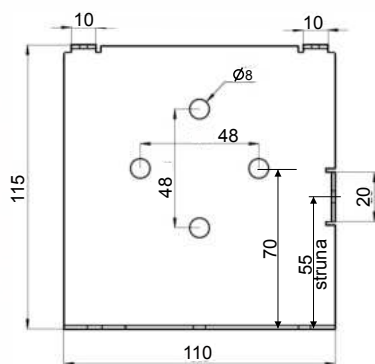

Technické výkresy - roleta NOVUM - držáky válce

Stěnový držák č.1 kulatý - standard

Stěnový držák č.2 hranatý
možno vyrobit atyp pro pravotočivou montáž

Stěnový držák č.3 hranatý
možno vyrobit atyp pro pravotočivou montáž