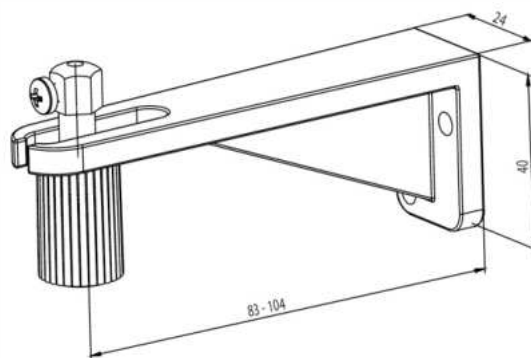

Stropní držák č.4 hranatý

Technické výkresy - roleta NOVUM - držáky spodní

Držák č.1 - standard

Držák č.3

Držák č.4

Držák č.5

Držák č.6

Technický výkres NOVUM