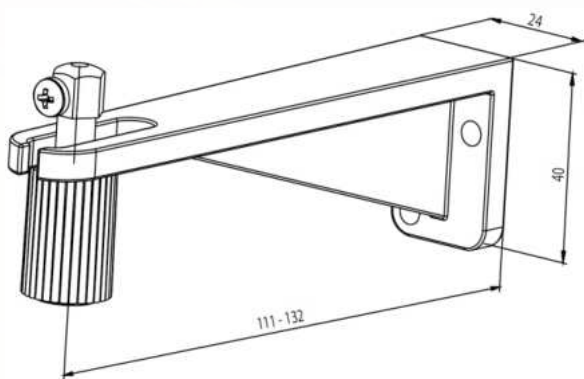

Stropní držák č.4 hranatý

Technické výkresy - roleta NOVUM - držáky spodní

Držák č.1 - standard

Držák č.3

Držák č.4

Držák č.5

Držák č.6

Technický výkres NOVUM