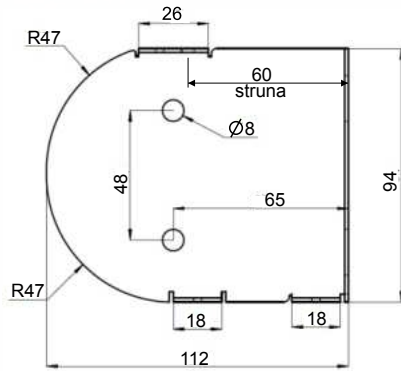

Technické výkresy - roleta NOVUM - držáky válce

Stěnový držák č.1 kulatý - standard

Stěnový držák č.2 hranatý
možno vyrobit atyp pro pravotočivou montáž

Stěnový držák č.3 hranatý
možno vyrobit atyp pro pravotočivou montáž