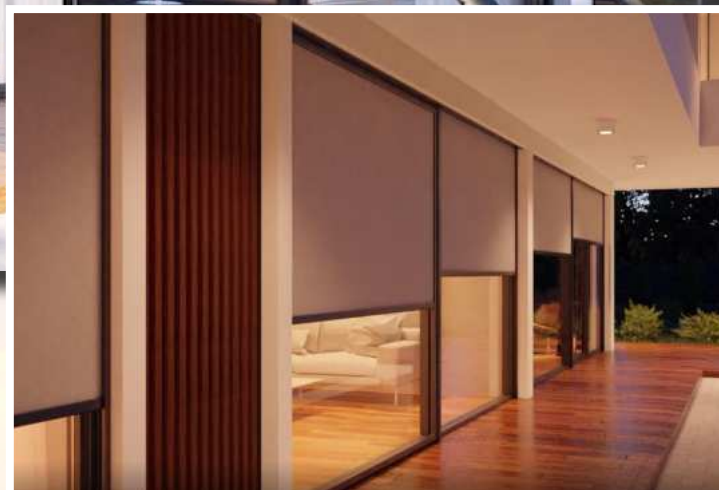

Použitím nové technologie a komponentů tuto roletu vyrábíme až do 5m šíře a na výšku dokážeme vyrobit rovněž 5m při zachování podmínky maximální plochy 16m².

TOP ZIP SCREEN box přiznaný + ZIP + vodítka