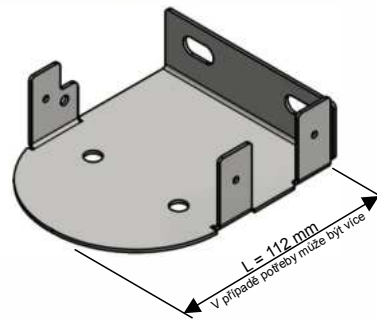

Technické výkresy - roleta NOVUM - držáky válce

Stěnový držák č.1 kulatý - standard