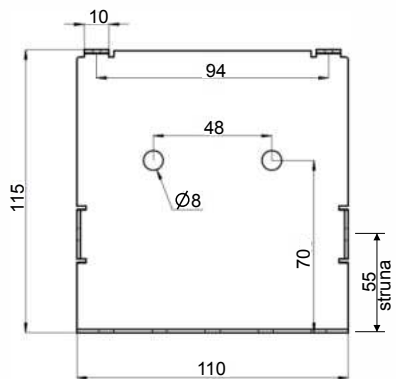

Technické výkresy - roleta NOVUM - držáky válce

Stěnový držák č.1 kulatý - standard

Stěnový držák č.2 hranatý
možno vyrobit atyp pro pravotočivou montáž

Stěnový držák č.3 hranatý
možno vyrobit atyp pro pravotočivou montáž