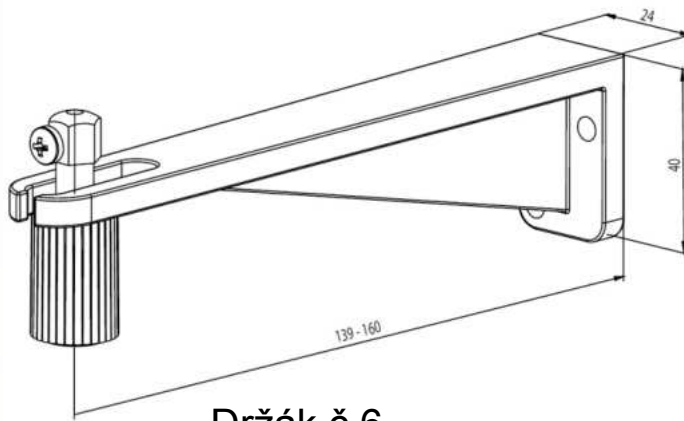

Stropní držák č.4 hranatý

Technické výkresy - roleta NOVUM - držáky spodní

Držák č.1 - standard

Držák č.3

Držák č.4

Držák č.5

Držák č.6

Technický výkres NOVUM