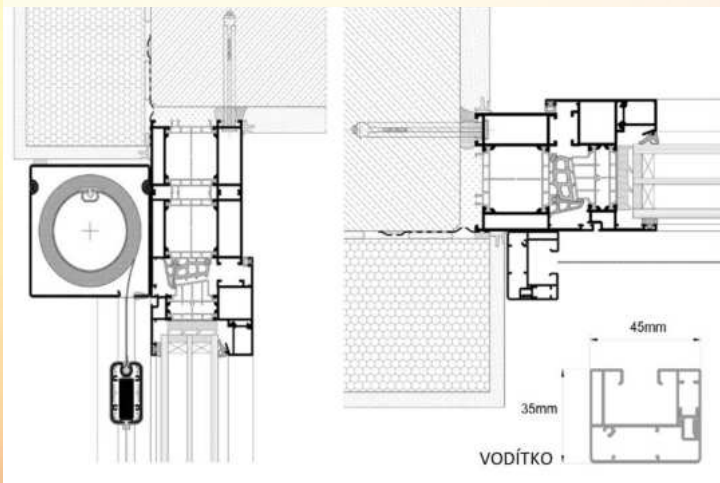

TOP SCREEN box přiznaný + vodítka