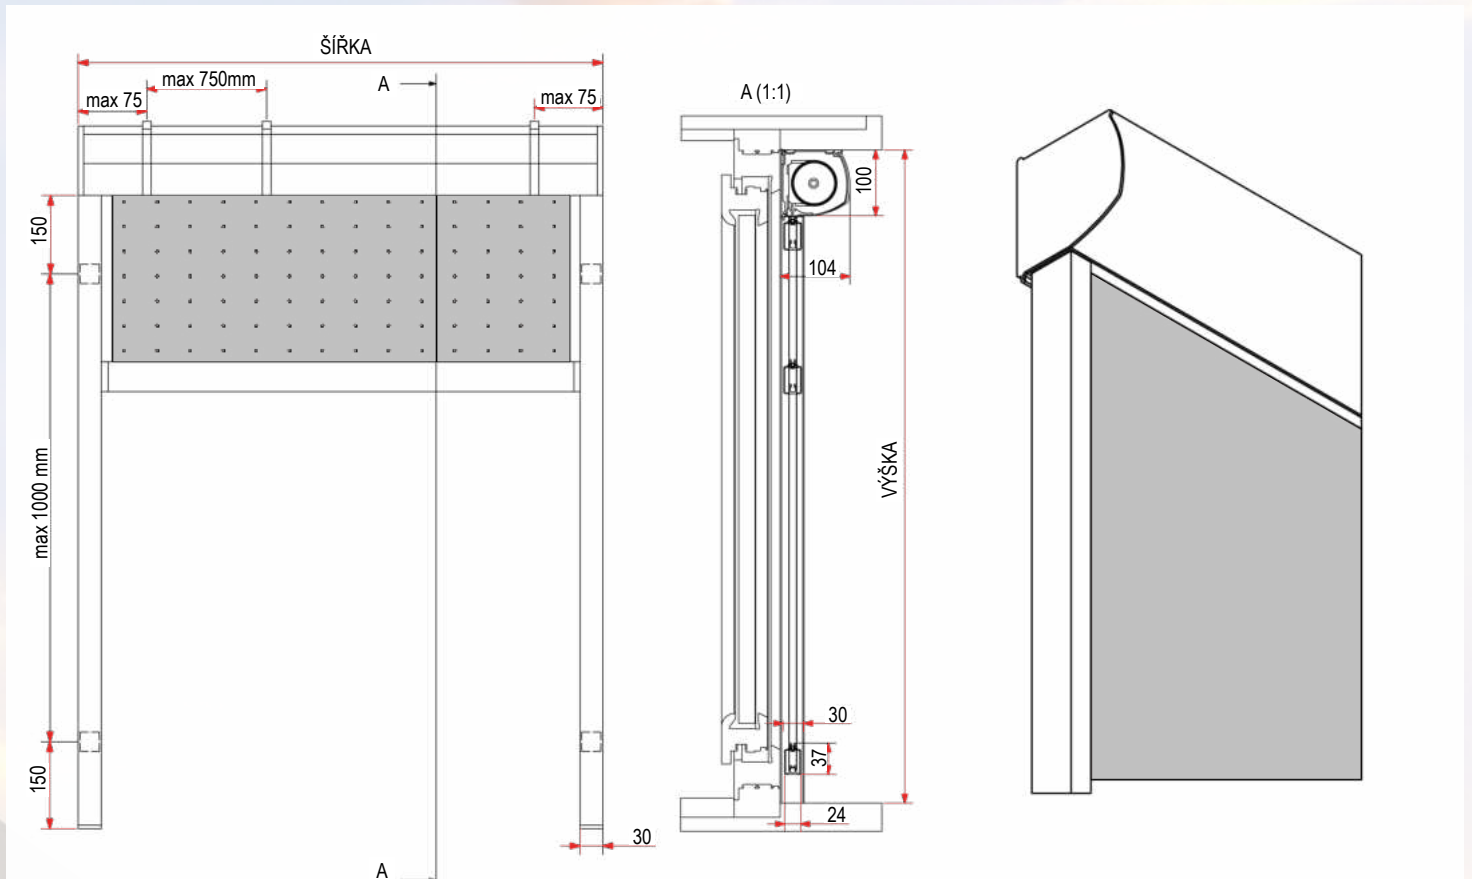

Technický výkres UNIBOX VODÍTKO