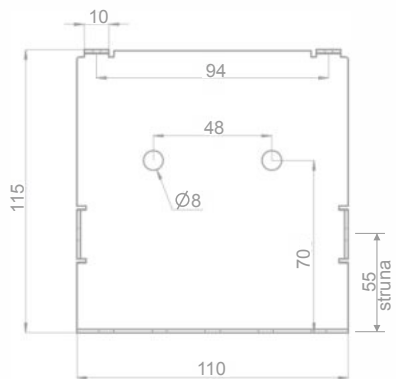

Stěnový držák č.2 hranatý
možno vyrobit atyp pro pravotočivou montáž