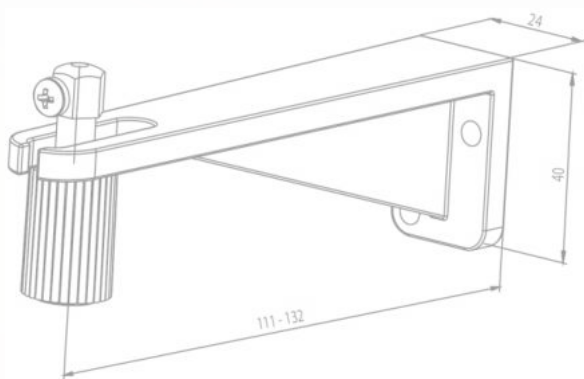

Stropní držák č.4 hranatý

Technické výkresy - roleta NOVUM - držáky spodní

Držák č.1 - standard

Držák č.3

Držák č.4

Držák č.5

Držák č.6

Technický výkres NOVUM