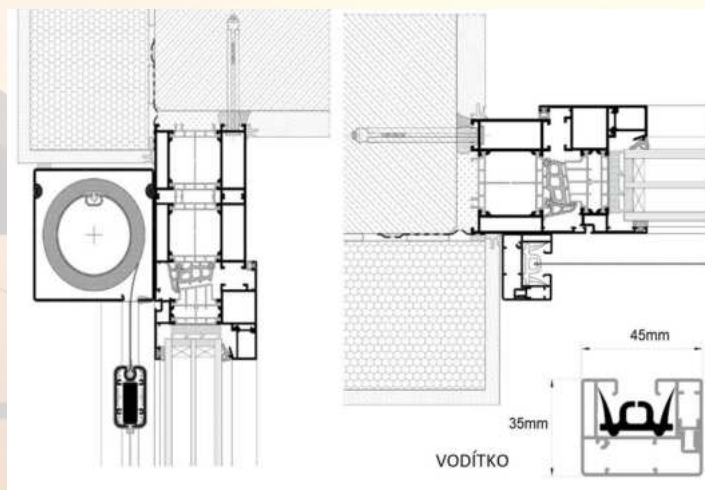

Screenová roleta **TOP ZIP SCREEN** je vyráběna s horním viditelným kastlíkem, do kterého se navíjí látka. Horní box má velikost 100x100mm (120x120mm dle výšky rolety). Tento typ rolety používá speciální systém ZIP, který ve vodících lištách dokonale uchycuje a napíná látku, takže je odolná před působením povětrnostních vlivů, zejména proti nárazovému větru. Současně je tak zajištěno vynikající utěsnění. Pevná hliníková konstrukce v kombinaci s použitím nejvyšší kvality látek vyvinutých speciálně pro screenové rolety, zajišťují vynikající a dlouhodobé používání rolety.

Použitím nové technologie a komponentů tuto roletu vyrábíme až do 5m šíře a na výšku dokážeme vyrobit rovněž 5m při zachování podmínky maximální plochy 16m².