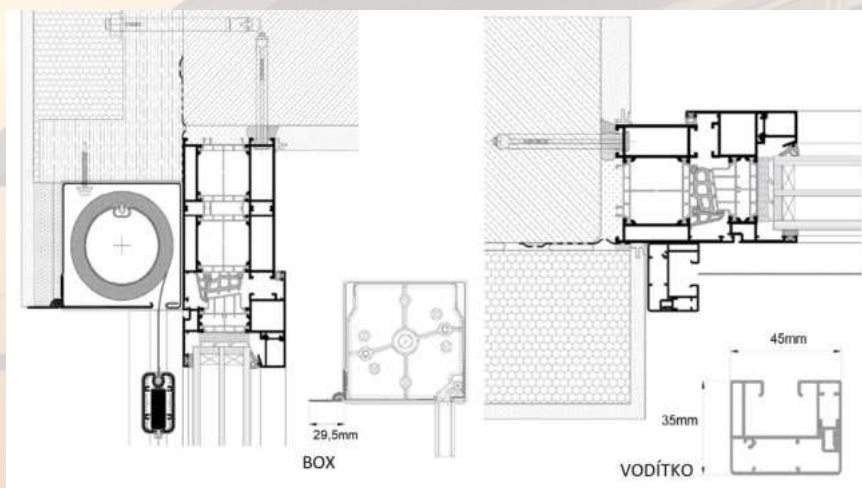

Screenové rolety vyrábíme výhradně s motorickým ovládním ve variantě drátového či radiového ovládním s množstvím doplňků a čidel. Pro komfortní používání nabízíme variantu inteligentního řízení budov.