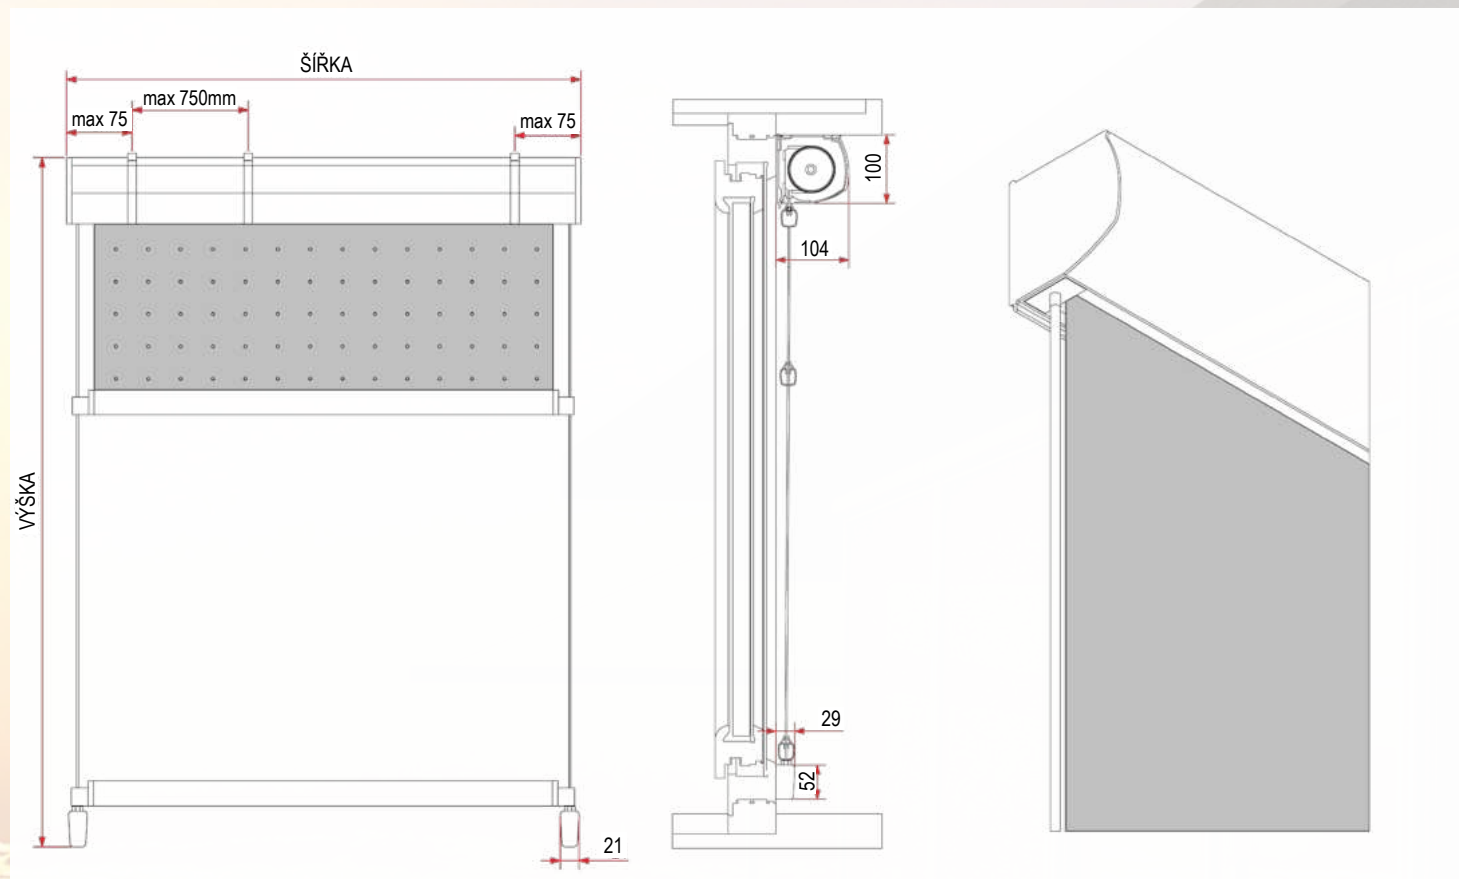

Stropní držák č.4 hranatý

Technické výkresy - roleta NOVUM - držáky spodní

Držák č.1 - standard

Držák č.3

Držák č.4

Držák č.5

Držák č.6

Technický výkres NOVUM

Technický výkres UNIBOX LANKO

Technický výkres UNIBOX VODÍTKO

Technický výkres UNI ZIP SCREEN 100

Technický výkres IN SCREEN

Technický výkres IN ZIP SCREEN

Technický výkres TOP SCREEN

Technický výkres TOP ZIP SCREEN