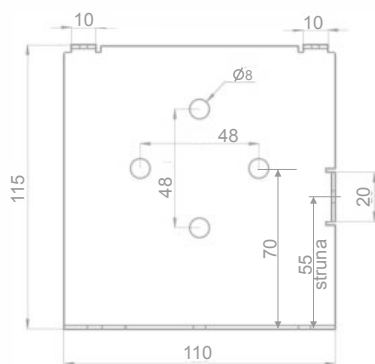

Technické výkresy - roleta NOVUM - držáky válce

Stěnový držák č.1 kulatý - standard

Stěnový držák č.2 hranatý
možno vyrobit atyp pro pravotočivou montáž

Stěnový držák č.3 hranatý
možno vyrobit atyp pro pravotočivou montáž