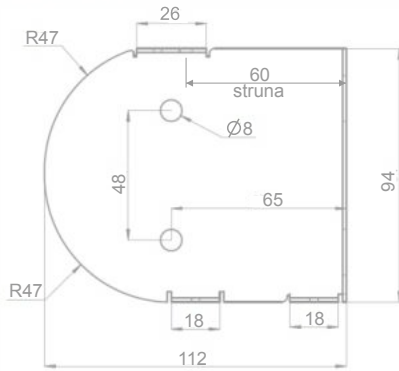

Technické výkresy - roleta NOVUM - držáky válce

Stěnový držák č.1 kulatý - standard

Stěnový držák č.2 hranatý
možno vyrobit atyp pro pravotočivou montáž

Stěnový držák č.3 hranatý
možno vyrobit atyp pro pravotočivou montáž