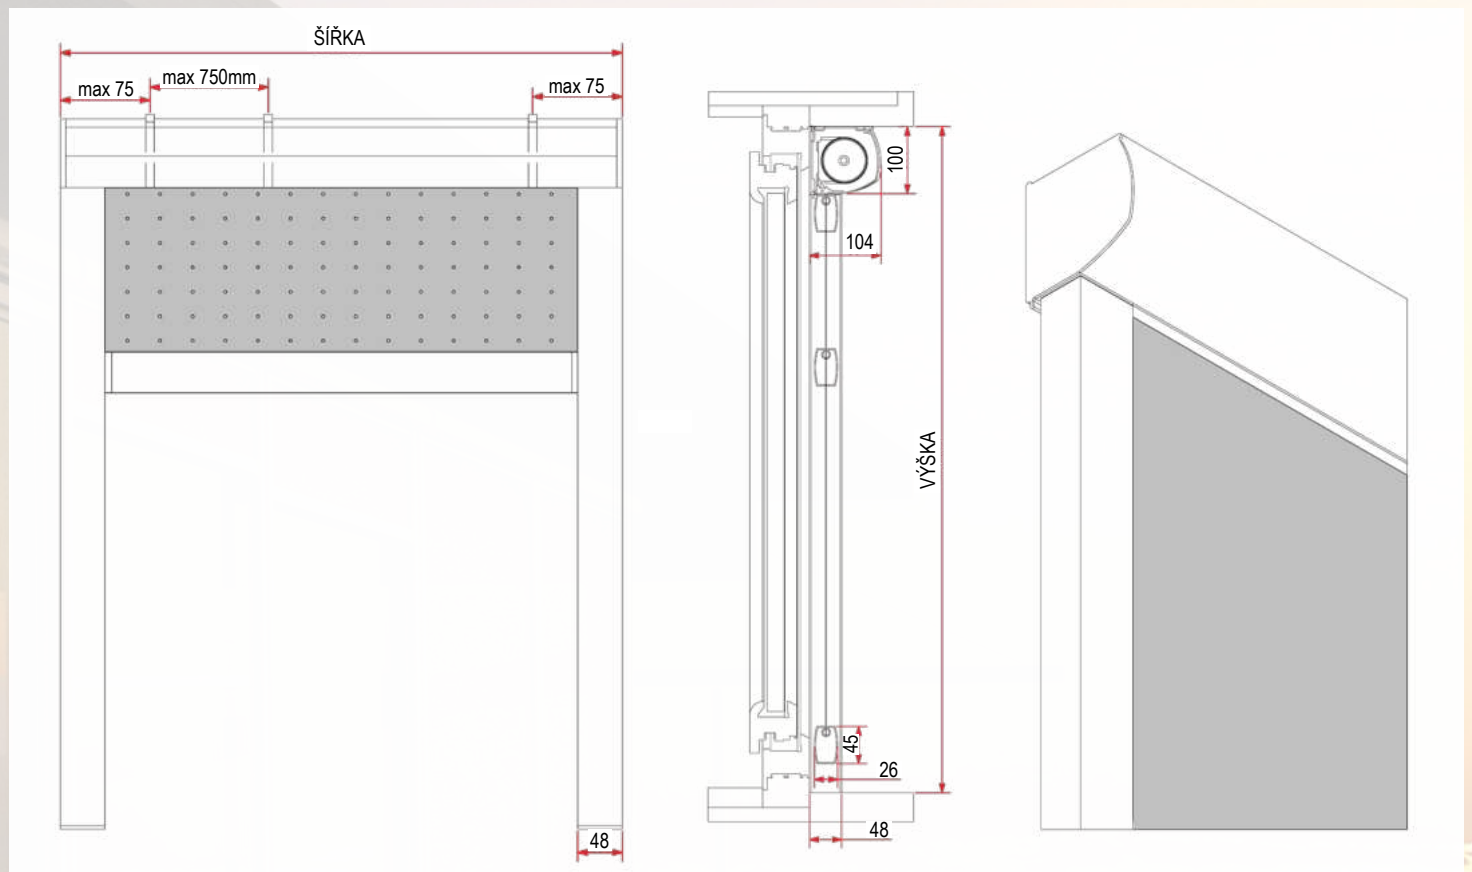

Stropní držák č.4 hranatý

Technické výkresy - roleta NOVUM - držáky spodní

Držák č.1 - standard

Držák č.3

Držák č.4

Držák č.5

Držák č.6

Technický výkres NOVUM

Technický výkres UNIBOX LANKO

Technický výkres UNIBOX VODÍTKO

Technický výkres UNI ZIP SCREEN 100

Technický výkres IN SCREEN

Technický výkres IN ZIP SCREEN

Technický výkres TOP SCREEN

Technický výkres TOP ZIP SCREEN