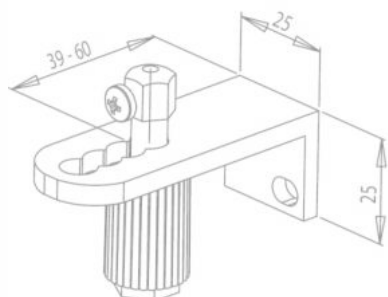

Technické výkresy - roleta NOVUM - držáky spodní

Držák č.1 - standard