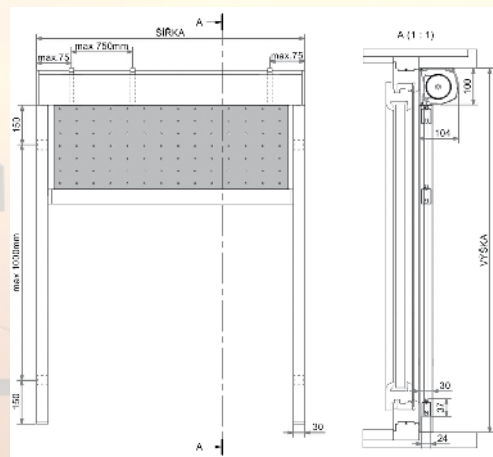

Screenovou roletu **UNIBOX - VODÍTKO** vyrábíme výhradně s motorickým ovládním ve variantě drátového či radiového ovládním s množstvím doplňků a čidel. Pro komfortní používání nabízíme variantu inteligentního řízení budov.