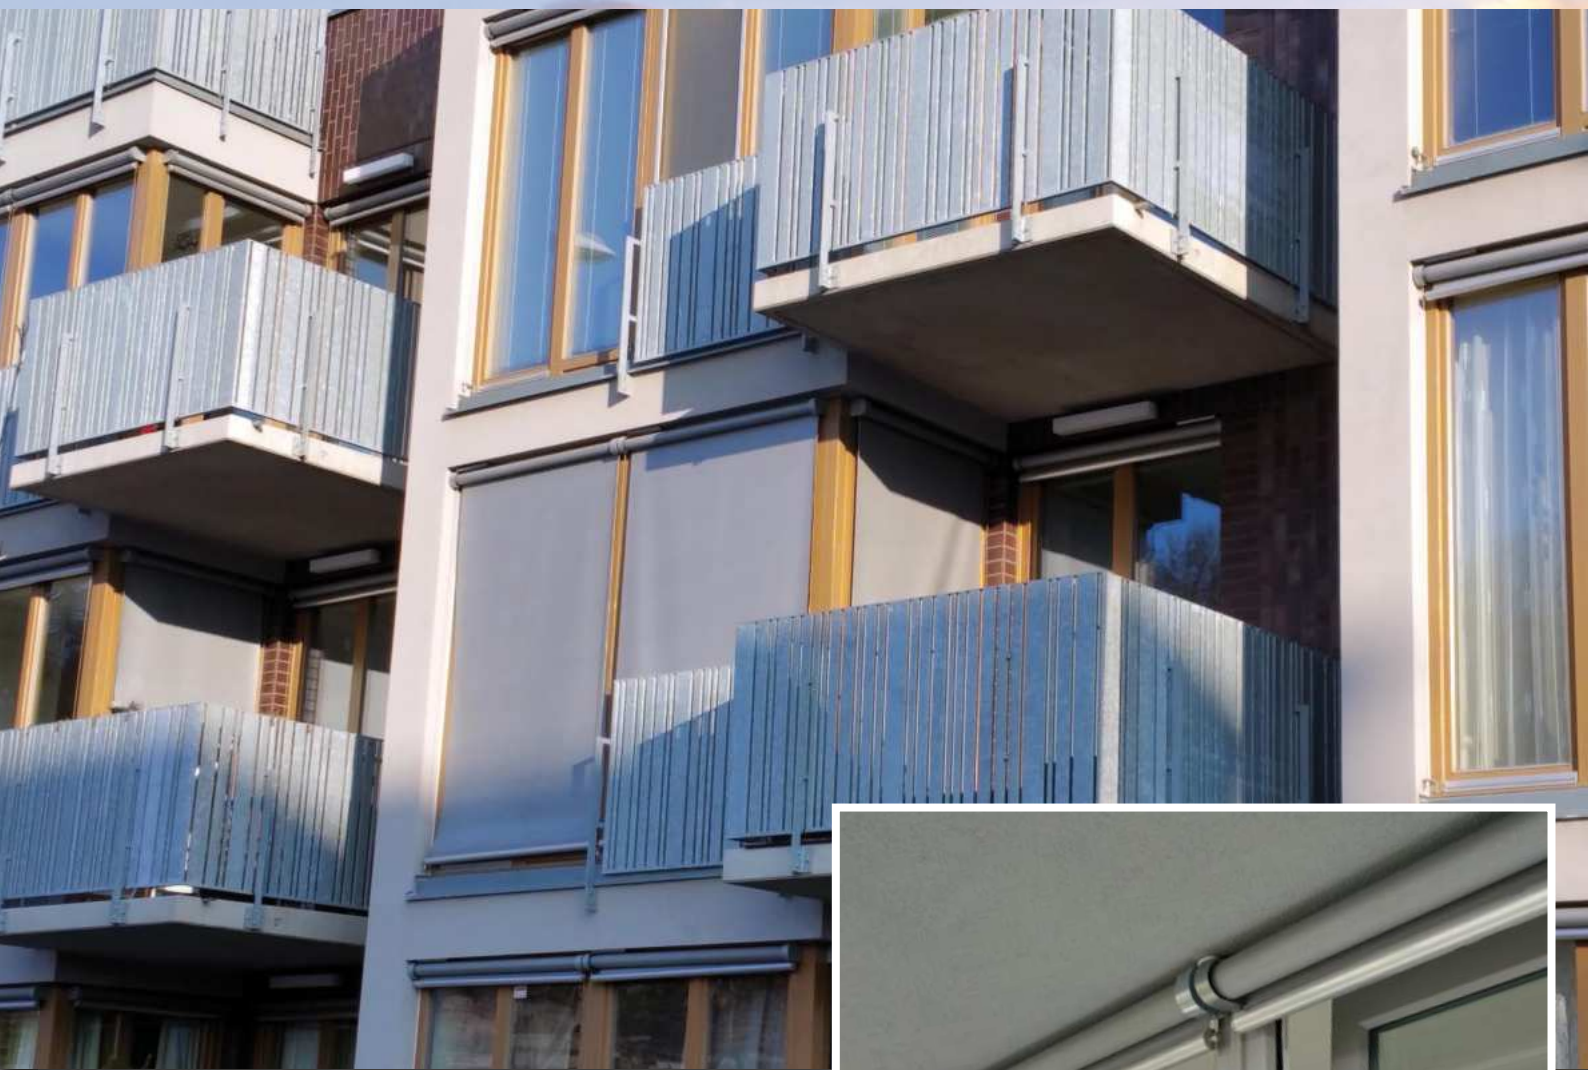

Screenová roleta NOVUM

Screenová roleta **NOVUM** je výjimečný stínící produkt, který je určen pro náročné zákazníky. Vyniká elegantním avšak jednoduchým provedením, propracovanými detaily a rovnými liniemi.

Screenová roleta **NOVUM** je navržena s lankovým vedením bez horního krycího boxu. Je doplněna krátkými bočními kryty na navíjecí hřídeli. Roleta tak působí celkově velmi odlehčeně a nijak neruší architektonický ráz budovy, naopak podtrhne její krásu.