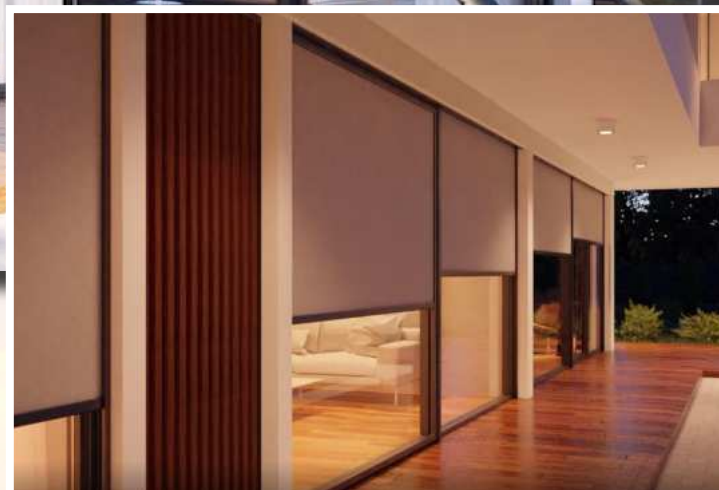

TOP ZIP SCREEN box přiznaný + ZIP + vodítka