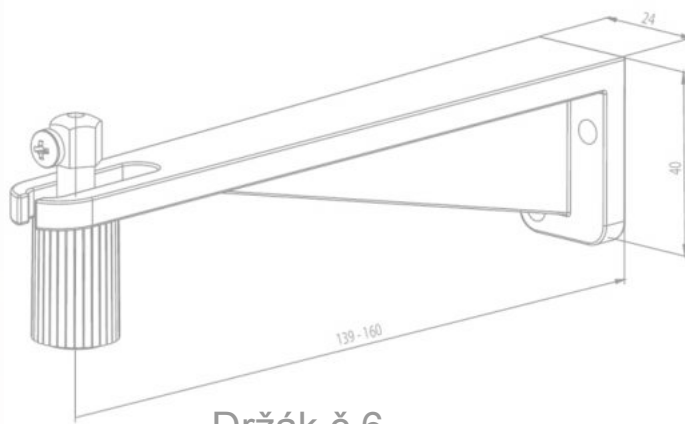

Stropní držák č.4 hranatý

Technické výkresy - roleta NOVUM - držáky spodní

Držák č.1 - standard

Držák č.3

Držák č.4

Držák č.5

Držák č.6

Technický výkres NOVUM