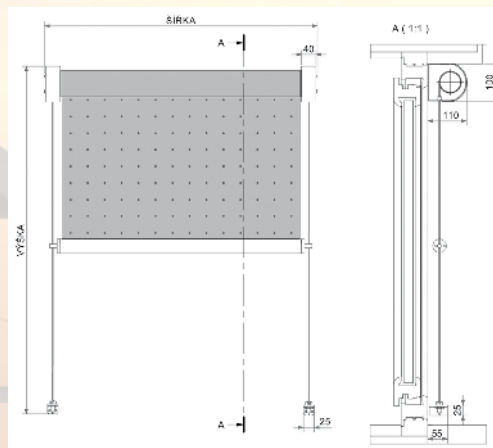

Screenovou roletu **NOVUM** vyrábíme výhradně s motorickým ovládáním ve variantě drátového či radiového ovládání s množstvím doplňků a čidel. Pro komfortní používání nabízíme variantu inteligentního řízení budov.