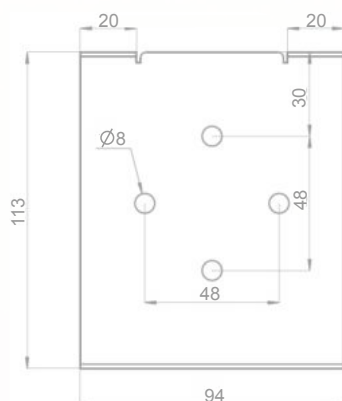

Technické výkresy - roleta NOVUM - držáky válce

Stěnový držák č.1 kulatý - standard

Stěnový držák č.2 hranatý
možno vyrobit atyp pro pravotočivou montáž

Stěnový držák č.3 hranatý
možno vyrobit atyp pro pravotočivou montáž