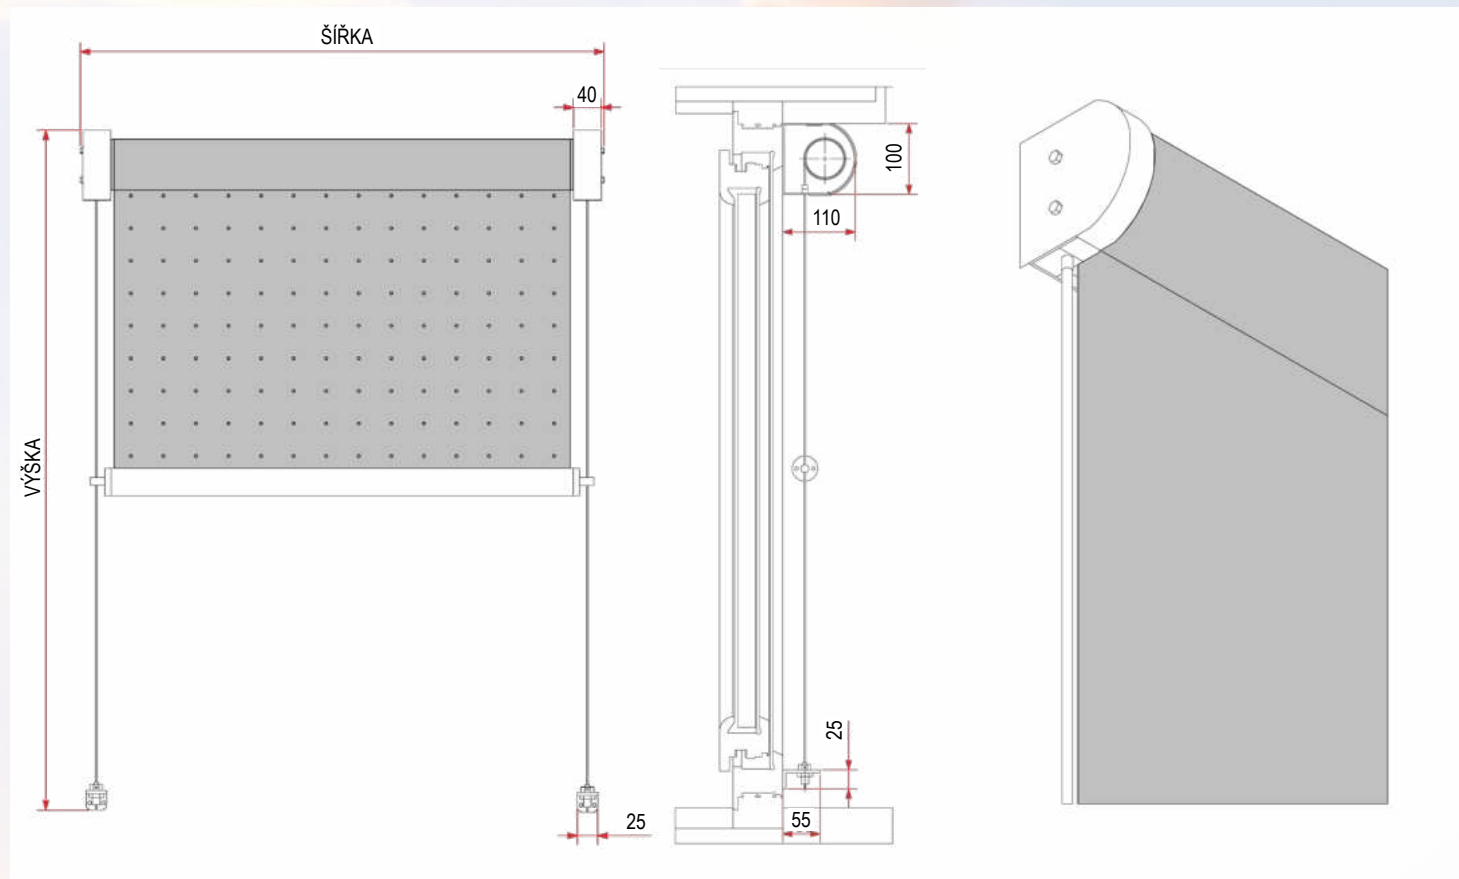

Stropní držák č.4 hranatý

Technické výkresy - roleta NOVUM - držáky spodní

Držák č.1 - standard

Držák č.3

Držák č.4

Držák č.5

Držák č.6

Technický výkres NOVUM

Technický výkres UNIBOX LANKO

Technický výkres UNIBOX VODÍTKO

Technický výkres UNI ZIP SCREEN 100

Technický výkres IN SCREEN

Technický výkres IN ZIP SCREEN

Technický výkres TOP SCREEN

Technický výkres TOP ZIP SCREEN