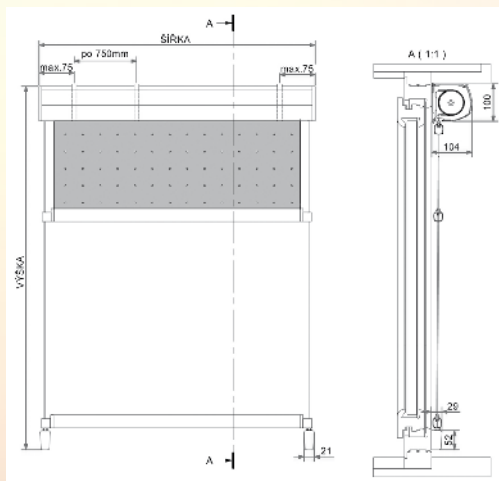

Screenová roleta UNIBOX LANKO

Venkovní screenové rolety **UNIBOX - LANKO** jsou vysoce moderní exteriérové protisluneční clony, které v místnosti pomáhají udržet příjemnou a stálou teplotu. Jedná se o vysoce funkční stínící prvek, který zamezí přehřívání interiéru.

Screenová roleta UNIBOX - LANKO je navržena s lankovým vedením s horním krycím boxem. Roleta působí celkově velmi kompaktně, protože je navíjená látka schována při vytaženém stavu v kastlíku. Pevná hliníková konstrukce a nejkvalitnější látky vytvořené z odolných polyesterových vláken potažených PVC zajišťují dlouhodobé používání rolety.

Screenovou roletu **UNIBOX - LANKO** vyrábíme výhradně s motorickým ovládáním ve variantě drátového či radiového ovládání s množstvím doplňků a čidel. Pro komfortní používání nabízíme variantu inteligentního řízení budov.