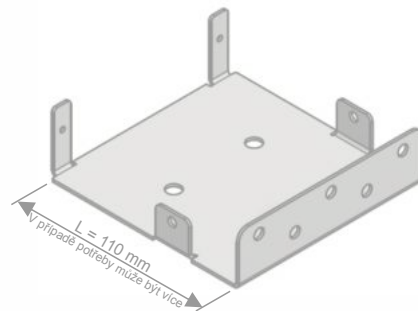

Stěnový držák č.2 hranatý
možno vyrobit atyp pro pravotočivou montáž