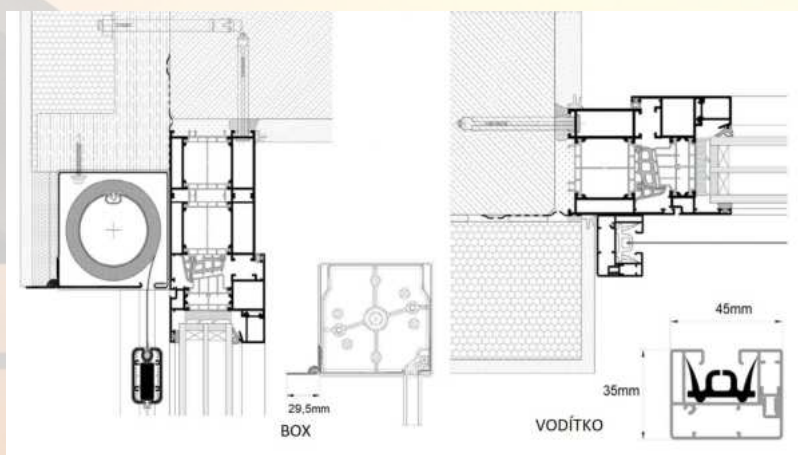

Screenová roleta **IN ZIP SCREEN** v sobě kombinuje systém zaomítací rolety s boxem o velikosti 100x100mm (120 x 120mm dle výšky rolety) a boční vodící profily v rozměru 45 x 35 mm se systémem ZIP. Tento ZIP systém umožňuje dokonalé uchycení, napnutí a vedení látky ve vodících lištách. Látky je tak stabilně pevně usazená ve vodících lištách a je tak maximálně chráněna proti větru. Mezi vodící lištou a látkou tak nevzniká žádná mezera. Pevná hliníková konstrukce a nejkvalitnější látky vytvořené z odolných polyesterových vláken potažených PVC zajišťují dlouhou životnost.

Maximální plocha 16m².