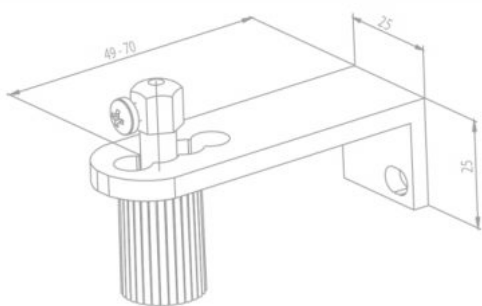

Technické výkresy - roleta NOVUM - držáky spodní

Držák č.3