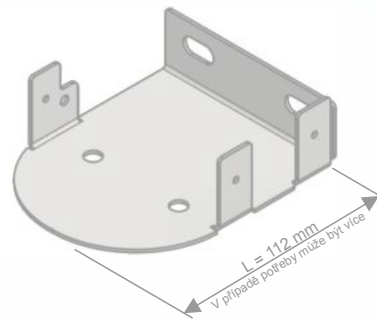

Technické výkresy - roleta NOVUM - držáky válce

Stěnový držák č.1 kulatý - standard