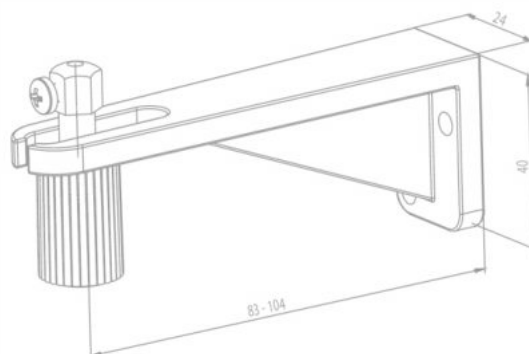

Stropní držák č.4 hranatý

Technické výkresy - roleta NOVUM - držáky spodní

Držák č.1 - standard

Držák č.3

Držák č.4

Držák č.5

Držák č.6

Technický výkres NOVUM