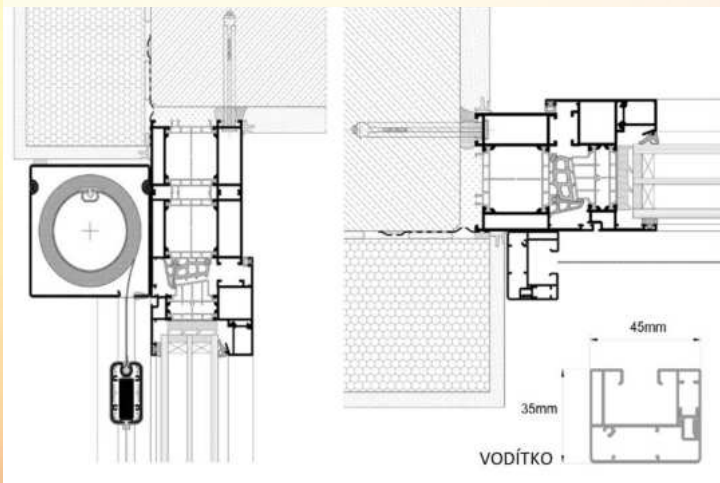

IN SCREEN box pod omítku + vodítka

Screenová roleta **IN SCREEN** je moderním typem screenové rolety, která má horní zaomítací box o velikosti 100x100mm (120x120mm dle výšky rolety) a boční vodící profily v rozměru 45 x 35 mm. Vodícím profilem je vedena pouze koncová lišta, tzn. mezi látkou a vodítkem vznikne minimální mezera. Pevná hliníková konstrukce a nejvyšší kvalita látky vytvořené z odolných polyesterových vláken potažených PVC zajišťují dlouhodobé používání rolety.

IN ZIP SCREEN box pod omítku + ZIP + vodítka

Screenová roleta **IN ZIP SCREEN** v sobě kombinuje systém zaomítací rolety s boxem o velikosti 100x100mm (120 x 120mm dle výšky rolety) a boční vodící profily v rozměru 45 x 35 mm se systémem ZIP. Tento ZIP systém umožňuje dokonalé uchycení, napnutí a vedení látky ve vodících lištách. Látky je tak stabilně pevně usazená ve vodících lištách a je tak maximálně chráněna proti větru. Mezi vodící lištou a látkou tak nevzniká žádná mezera. Pevná hliníková konstrukce a nejkvalitnější látky vytvořené z odolných polyesterových vláken potažených PVC zajišťují dlouhou životnost.

TOP SCREEN box přiznaný + vodítka

Venkovní screenové rolety **TOP SCREEN** mají přiznaný horní krycí box rovných linií o velikosti 100x100mm (120x120mm dle výšky rolety), do kterého se navíjí látka. Roleta tak působí celkově velmi kompaktně, protože látka je schována při vytaženém stavu v kastlíku. Vodícím profilem o velikosti 45x35mm je vedena pouze koncová lišta, tzn. mezi látkou a vodítkem vznikne minimální mezera. Pevná hliníková konstrukce a nejkvalitnější látky vytvořené z odolných polyesterových vláken potažených PVC zajišťují dlouhodobé používání rolety.