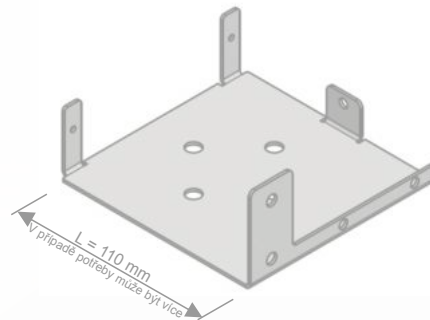

Technické výkresy - roleta NOVUM - držáky válce

Stěnový držák č.1 kulatý - standard

Stěnový držák č.2 hranatý
možno vyrobit atyp pro pravotočivou montáž

Stěnový držák č.3 hranatý
možno vyrobit atyp pro pravotočivou montáž