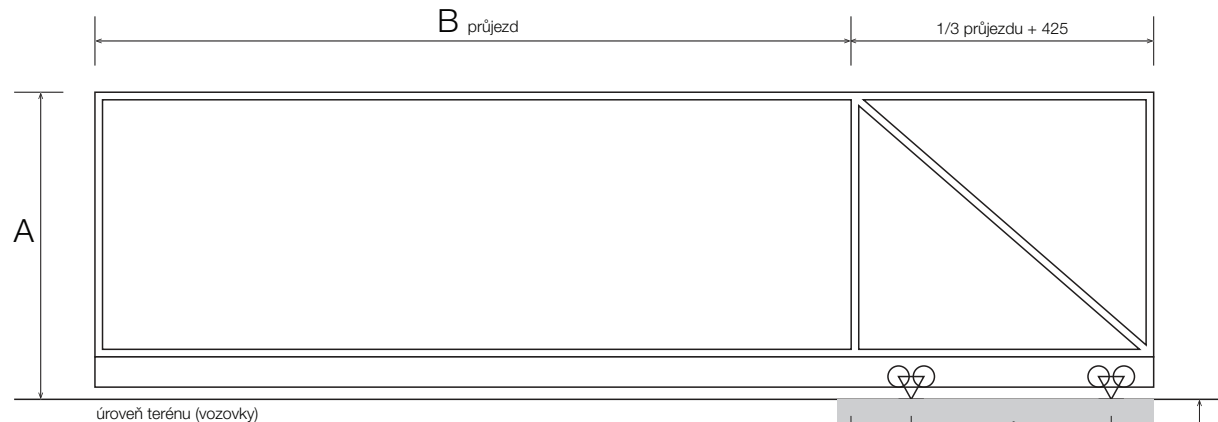

A výška od úrovně vozovky (mm)

B šířka průjezdu (mm)

Brána se otevírá při pohledu na motor do

LEVA

PRAVA.

Poznámky:

BRÁNA čelní pohled

BRÁNA půdorys