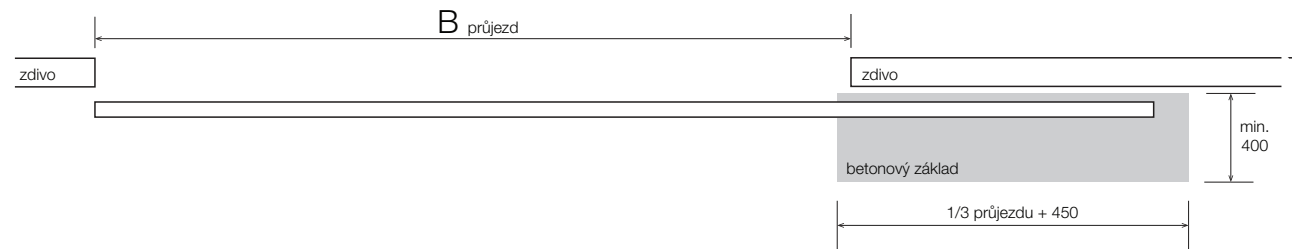

A výška od úrovně vozovky (mm)

B šířka průjezdu (mm)

Brána se otevírá při pohledu na motor do

LEVA

PRAVA.

Poznámky:

BRÁNA čelní pohled

BRÁNA půdorys

Druhy řešení vedení vrat:

Kladno, Americká 2772
 Praha, Průběžná 1032/2
 Plzeň, Slovanská 546/72
 Česká Budějovice, Husova tř. 497/72

tel.: 312 663 234
 tel.: 222 930 258
 tel.: 377 266 096
 tel.: 702 018 712