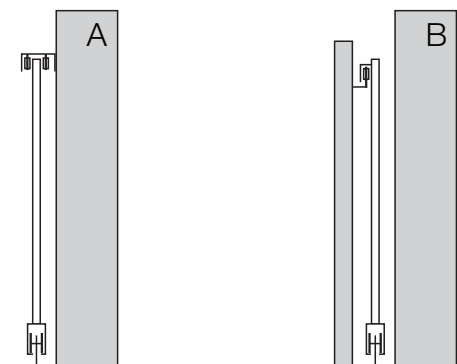

A výška od úrovně vozovky (mm)

B šířka průjezdu (mm)

Brána se otevírá při pohledu na motor do

LEVA

PRAVA.

Poznámky:

BRÁNA čelní pohled

BRÁNA půdorys

Druhy řešení vedení vrat:

Kladno, Americká 2772
 Praha, Průběžná 1032/2
 Plzeň, Slovanská 546/72
 Česká Budějovice, Husova tř. 497/72

tel.: 312 663 234
 tel.: 222 930 258
 tel.: 377 266 096
 tel.: 702 018 712