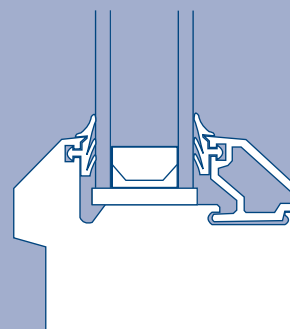

ISSO ŽALUZIE

Rozměry: šířka: min. 300 mm, max. 2400 mm
 výška: max. 2500 mm
 tloušťka lamely 0,18 mm, šířka lamely 25 mm
 max. plocha 2,4m²

Materiál: hliníkové lamely

Ovládání: žaluzie se ovládá řetízkem

Materiál: hliníkové lamely

Ovládání: žaluzie se ovládá tyčkou s převodkou, stahování je opatřeno brzdou a provádí se šňůrkou.

Výška balu při vytažené žaluzii:

výška žaluzie	50 cm	100 cm	150 cm	200 cm
výška balu	4 cm	5 cm	6 cm	7 cm

MEZISKELNÍ ŽALUZIE

Rozměry: šířka: min. 250 mm, max. 2000 mm
 výška: max. 2000 mm
 tloušťka lamely 0,18 mm, šířka lamely 25 mm
 max. plocha 4m²

Materiál: hliníkové lamely

Ovládání: žaluzie má boční vývod přes průchodku, naklápění se provádí tyčkou a stahování šňůrkou

Výška balu při vytažené žaluzii:

výška žaluzie	50 cm	100 cm	150 cm	200 cm
výška balu	4 cm	5 cm	6 cm	7 cm

isso žaluzie

isso žaluzie

interiérová žaluzie se šnekovým převodem

meziskelní žaluzie