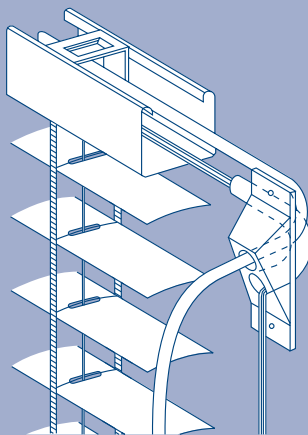

ISSO ŽALUZIE

Rozměry: šířka: min. 300 mm, max. 2400 mm
 výška: max. 2500 mm
 tloušťka lamely 0,18 mm, šířka lamely 25 mm
 max. plocha 2,4m²

Materiál: hliníkové lamely

Ovládání: žaluzie se ovládá řetízkem

Materiál: hliníkové lamely

Ovládání: žaluzie se ovládá tyčkou s převodkou, stahování je opatřeno brzdou a provádí se šňůrkou.

Výška balu při vytažené žaluzii:

výška žaluzie	50 cm	100 cm	150 cm	200 cm
výška balu	4 cm	5 cm	6 cm	7 cm

MEZISKELNÍ ŽALUZIE

Rozměry: šířka: min. 250 mm, max. 2000 mm
 výška: max. 2000 mm
 tloušťka lamely 0,18 mm, šířka lamely 25 mm
 max. plocha 4m²

Materiál: hliníkové lamely

Ovládání: žaluzie má boční vývod přes průchodku, naklápění se provádí tyčkou a stahování šňůrkou

Výška balu při vytažené žaluzii:

výška žaluzie	50 cm	100 cm	150 cm	200 cm
výška balu	4 cm	5 cm	6 cm	7 cm

isso žaluzie

isso žaluzie

interiérová žaluzie se šnekovým převodem

meziskelní žaluzie