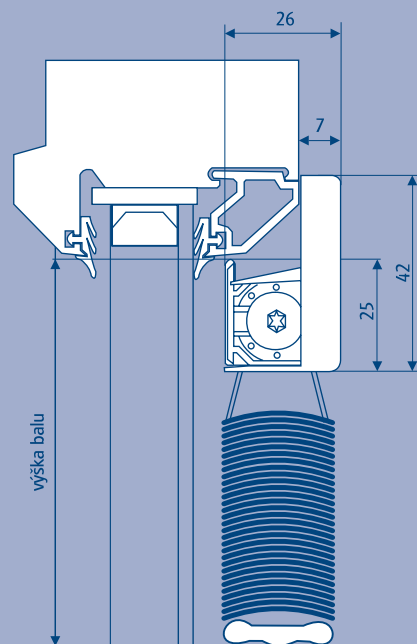

ISSO ŽALUZIE

Rozměry: šířka: min. 300 mm, max. 2400 mm
 výška: max. 2500 mm
 tloušťka lamely 0,18 mm, šířka lamely 25 mm
 max. plocha 2,4m²

Materiál: hliníkové lamely

Ovládání: žaluzie se ovládá řetízkem

Materiál: hliníkové lamely

Ovládání: žaluzie se ovládá tyčkou s převodkou, stahování je opatřeno brzdou a provádí se šňůrkou.

Výška balu při vytažené žaluzii:

výška žaluzie	50 cm	100 cm	150 cm	200 cm
výška balu	4 cm	5 cm	6 cm	7 cm

MEZISKELNÍ ŽALUZIE

Rozměry: šířka: min. 250 mm, max. 2000 mm
 výška: max. 2000 mm
 tloušťka lamely 0,18 mm, šířka lamely 25 mm
 max. plocha 4m²

Materiál: hliníkové lamely

Ovládání: žaluzie má boční vývod přes průchodku, naklápění se provádí tyčkou a stahování šňůrkou

Výška balu při vytažené žaluzii:

výška žaluzie	50 cm	100 cm	150 cm	200 cm
výška balu	4 cm	5 cm	6 cm	7 cm

isso žaluzie

isso žaluzie

interiérová žaluzie se šnekovým převodem

meziskelní žaluzie