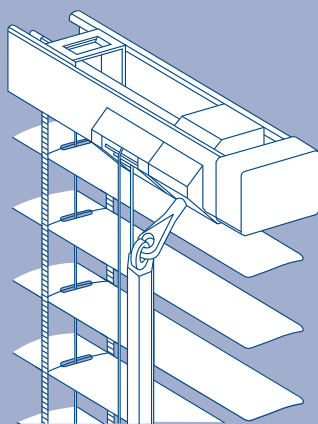

ISSO ŽALUZIE

Rozměry: šířka: min. 300 mm, max. 2400 mm
 výška: max. 2500 mm
 tloušťka lamely 0,18 mm, šířka lamely 25 mm
 max. plocha 2,4m²

Materiál: hliníkové lamely

Ovládání: žaluzie se ovládá řetízkem

Materiál: hliníkové lamely

Ovládání: žaluzie se ovládá tyčkou s převodkou, stahování je opatřeno brzdou a provádí se šňůrkou.

Výška balu při vytažené žaluzii:

výška žaluzie	50 cm	100 cm	150 cm	200 cm
výška balu	4 cm	5 cm	6 cm	7 cm

MEZISKELNÍ ŽALUZIE

Rozměry: šířka: min. 250 mm, max. 2000 mm
 výška: max. 2000 mm
 tloušťka lamely 0,18 mm, šířka lamely 25 mm
 max. plocha 4m²

Materiál: hliníkové lamely

Ovládání: žaluzie má boční vývod přes průchodku, naklápění se provádí tyčkou a stahování šňůrkou

Výška balu při vytažené žaluzii:

výška žaluzie	50 cm	100 cm	150 cm	200 cm
výška balu	4 cm	5 cm	6 cm	7 cm

isso žaluzie

isso žaluzie

interiérová žaluzie se šnekovým převodem

meziskelní žaluzie