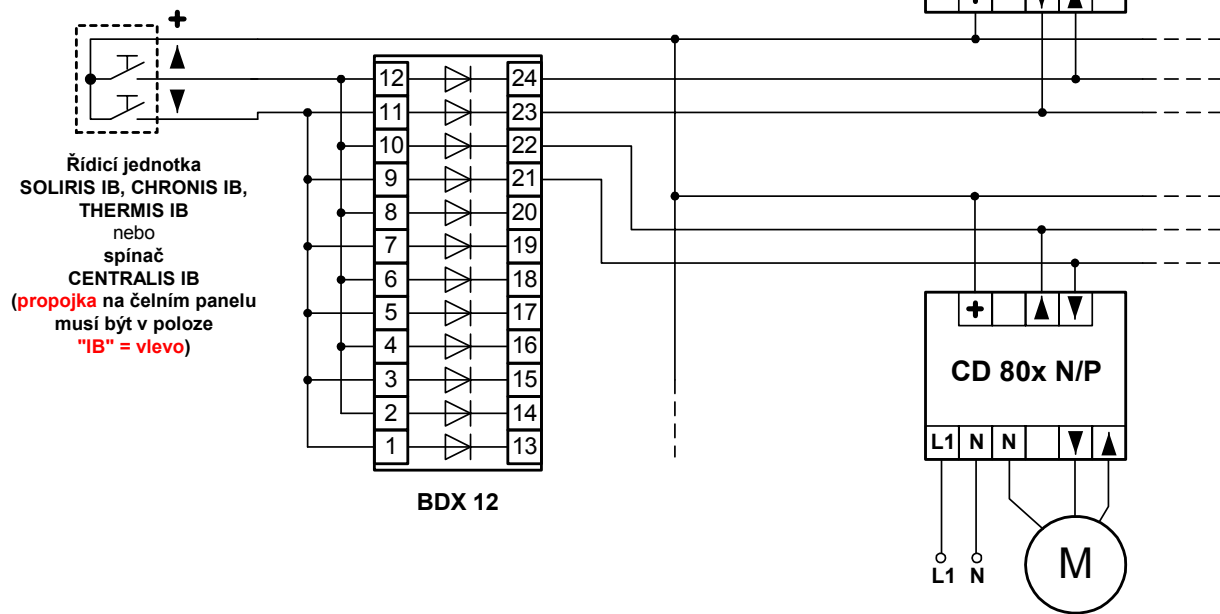

ZAPOJENÍ VÝHYBKY BDX 12 V SYSTÉMU CENTRALIS Uno IB - CD 80x N/P - CENTRALIS DC IB

ZAPOJENÍ VÝHYBKY BDX 12 V SYSTÉMU GPS 1020 - IRS 300

**Kombinovat v jednom systému řídicí jednotky řady
CENTRALIS Uno IB - CENTRALIS DC IB - CD 80x P/N
s jednotkami
GPS 1020 - IRS 300**

NENÍ MOŽNÉ BEZ DALŠÍCH OPATŘENÍ - viz další list !

ZAPOJENÍ VÝHYBKY BDX 12 V KOMBINOVANÉM SYSTÉMU

CENTRALIS Uno IB - CD 80x N/P - CENTRALIS DC IB

a

GPS 1020 - IRS 300