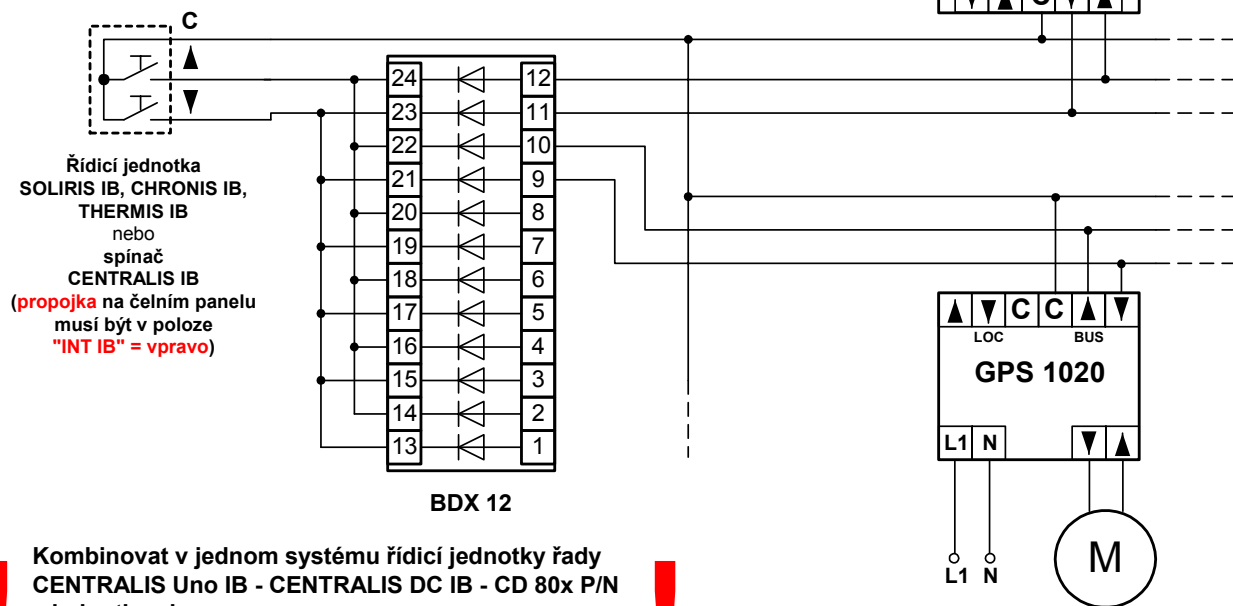

ZAPOJENÍ VÝHYBKY BDX 12 V SYSTÉMU CENTRALIS Uno IB - CD 80x N/P - CENTRALIS DC IB

ZAPOJENÍ VÝHYBKY BDX 12 V SYSTÉMU GPS 1020 - IRS 300

**Kombinovat v jednom systému řídicí jednotky řady
CENTRALIS Uno IB - CENTRALIS DC IB - CD 80x P/N
s jednotkami
GPS 1020 - IRS 300**

NENÍ MOŽNÉ BEZ DALŠÍCH OPATŘENÍ - viz další list !

ZAPOJENÍ VÝHYBKY BDX 12 V KOMBINOVANÉM SYSTÉMU

CENTRALIS Uno IB - CD 80x N/P - CENTRALIS DC IB

a

GPS 1020 - IRS 300